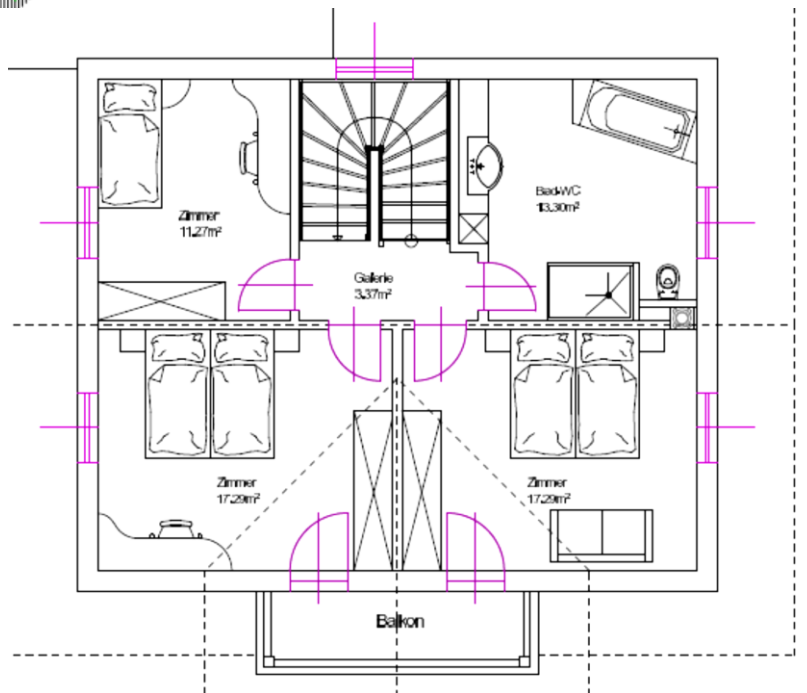

Wohnhaus

Objektnummer:

13003

Wohnfläche:

Gesamt: ca. 135 m²

Nähere Informationen auf Anfrage!