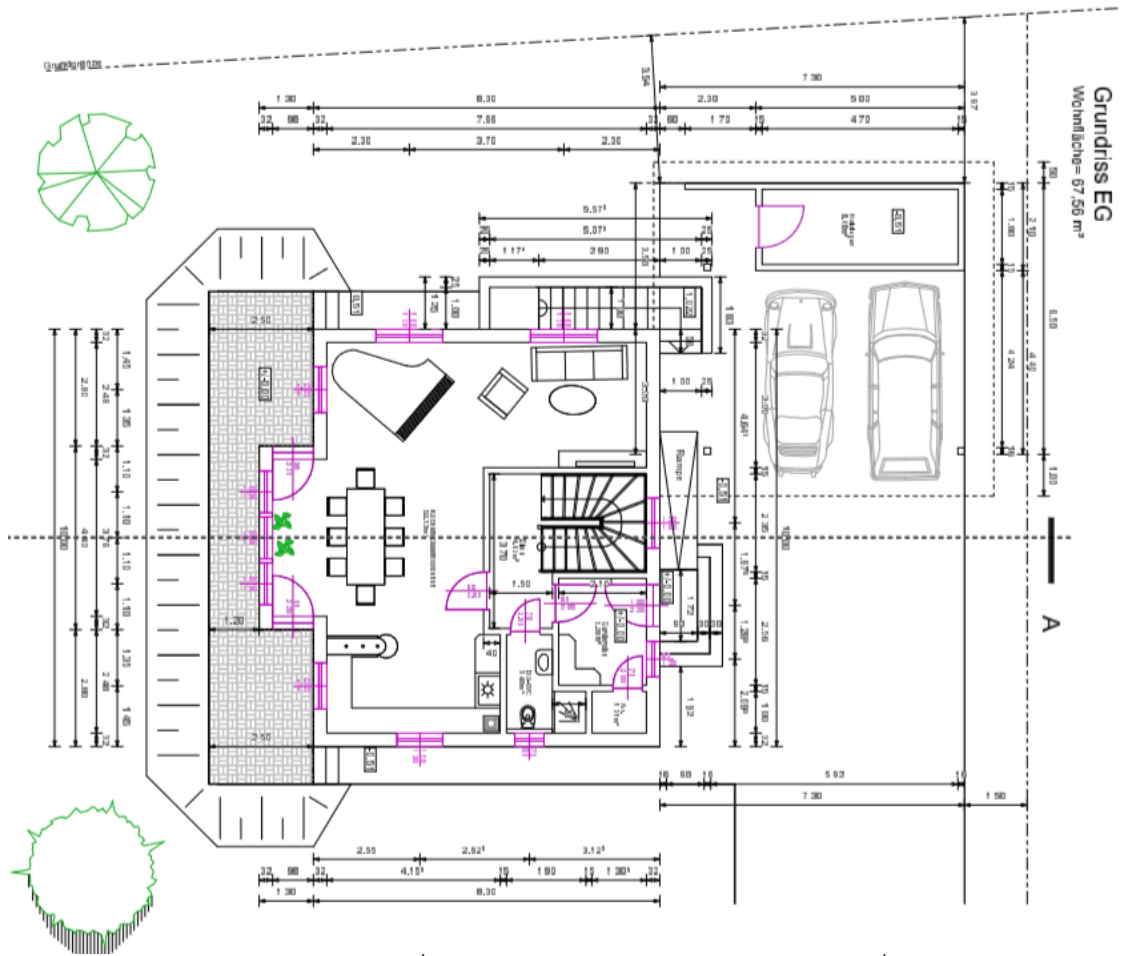

Wohnhaus

Objektnummer:

13003

Wohnfläche:

Gesamt: ca. 135 m²

Nähere Informationen auf Anfrage!