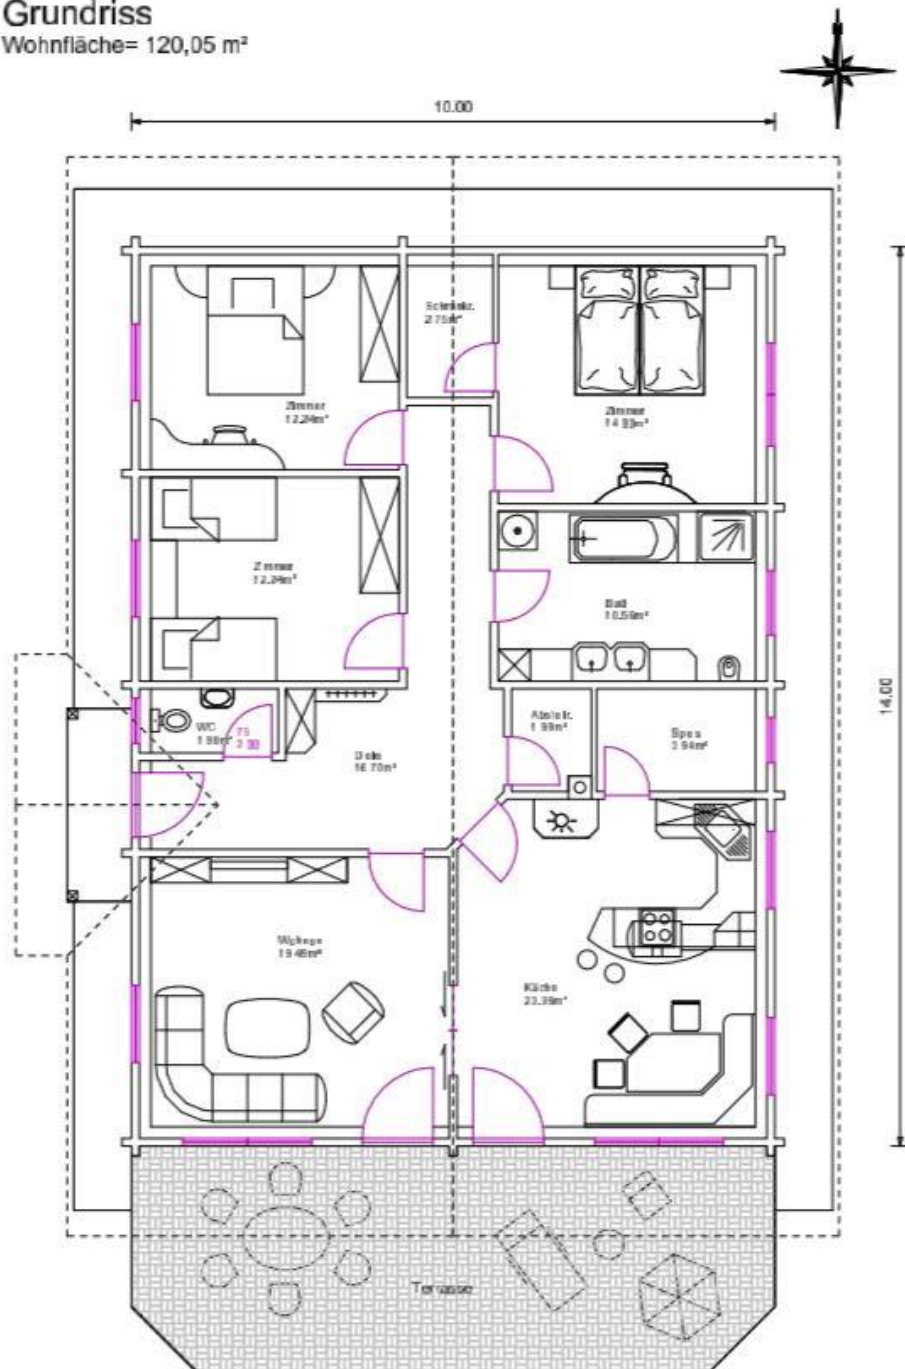

Wohn- Ferienhaus

Objektnummer: 13006
Wohnfläche: Gesamt: ca. 120 m²

Grundriss
Wohnfläche= 120,05 m²

Nähere Informationen auf Anfrage!