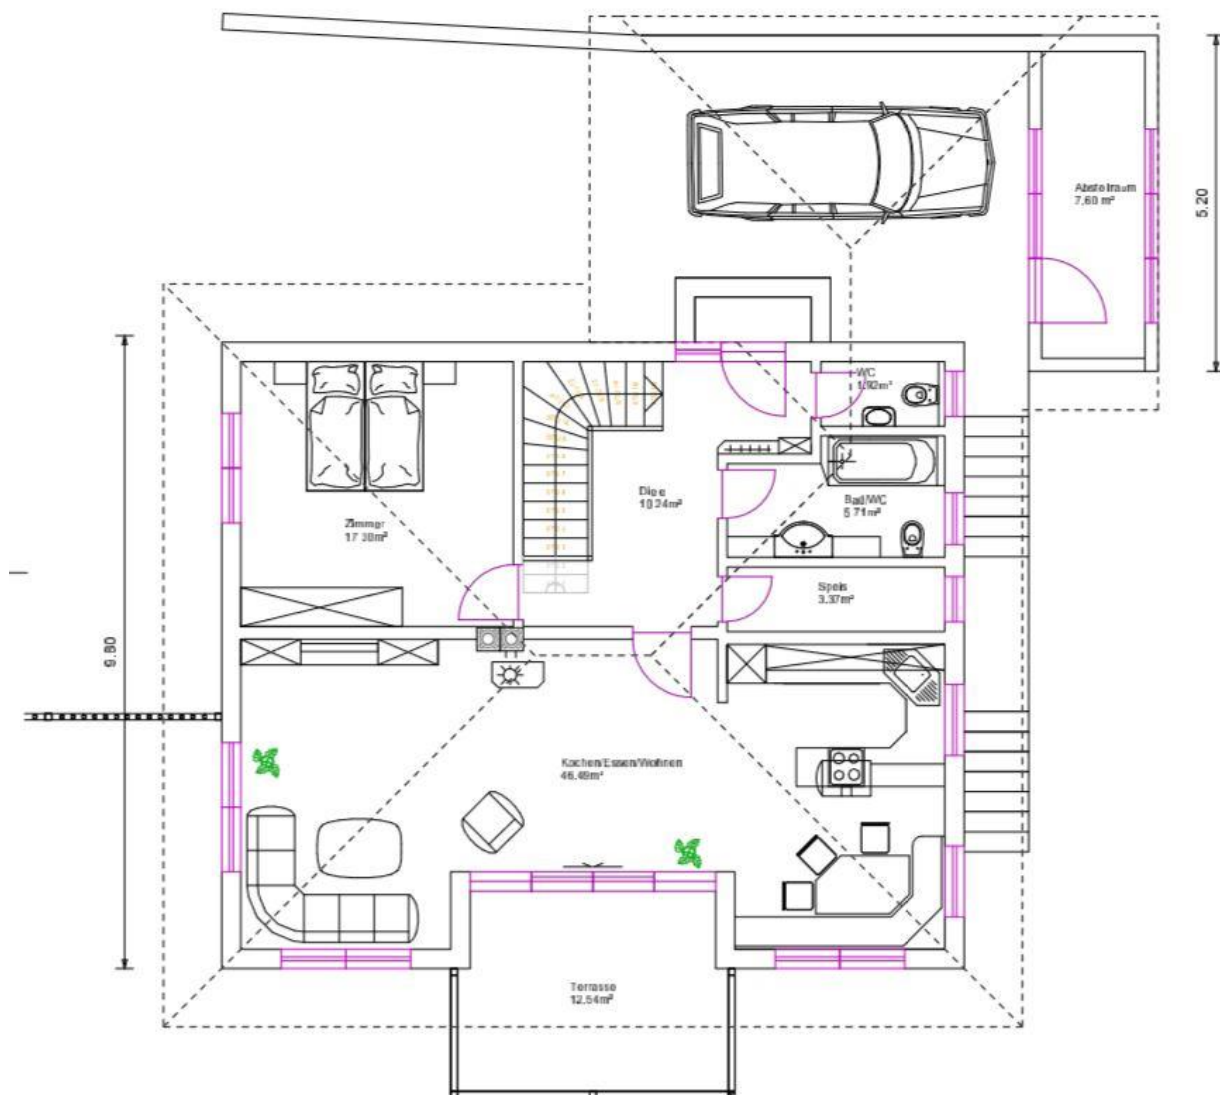

Wohn- Ferienhaus

Objektnummer:

13009

Wohnfläche:

Erdgeschoss: ca. 85 m²

Grundriss EG
Wohnfläche= 85,03 m²

Nähere Informationen auf Anfrage!