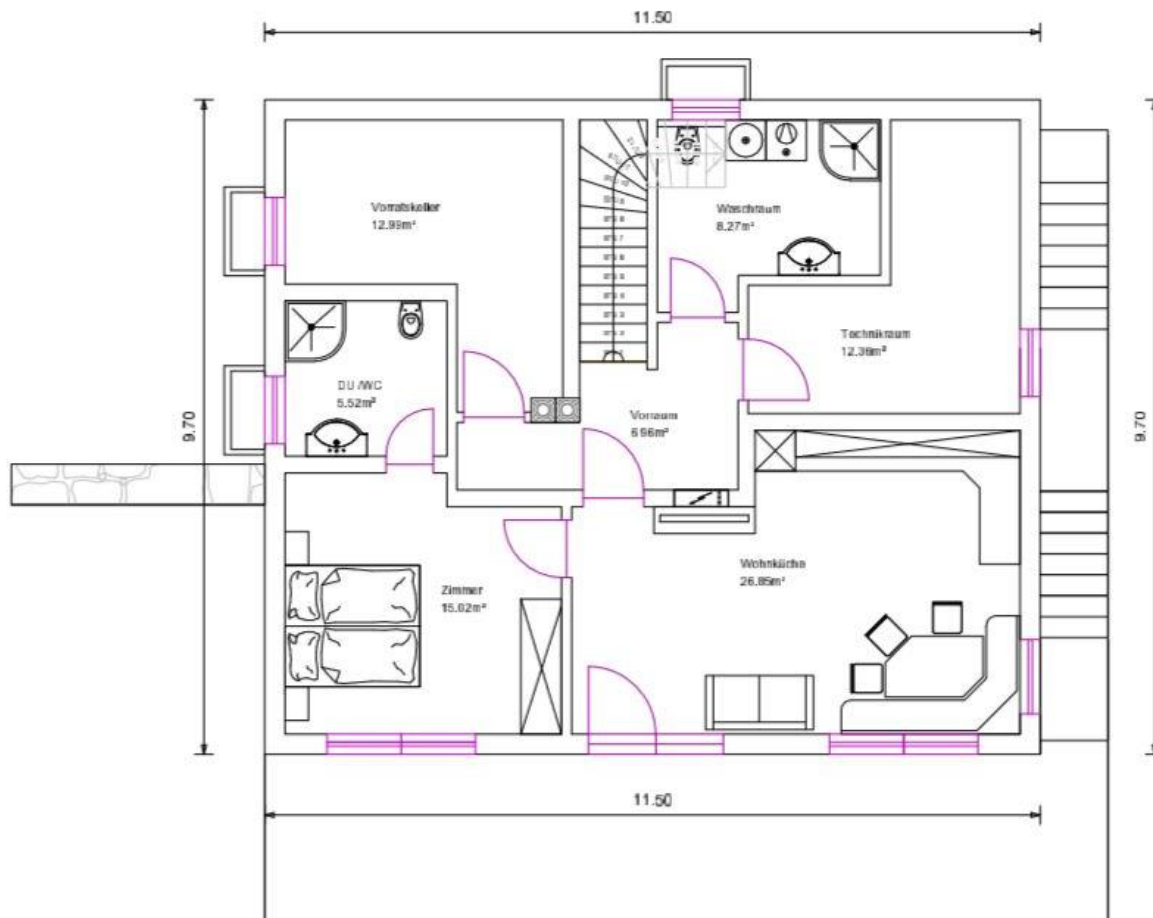

Wohn- Ferienhaus

Objektnummer:

13009

Wohnfläche:

Erdgeschoss: ca. 85 m²

Grundriss EG
Wohnfläche= 85,03 m²

Nähere Informationen auf Anfrage!