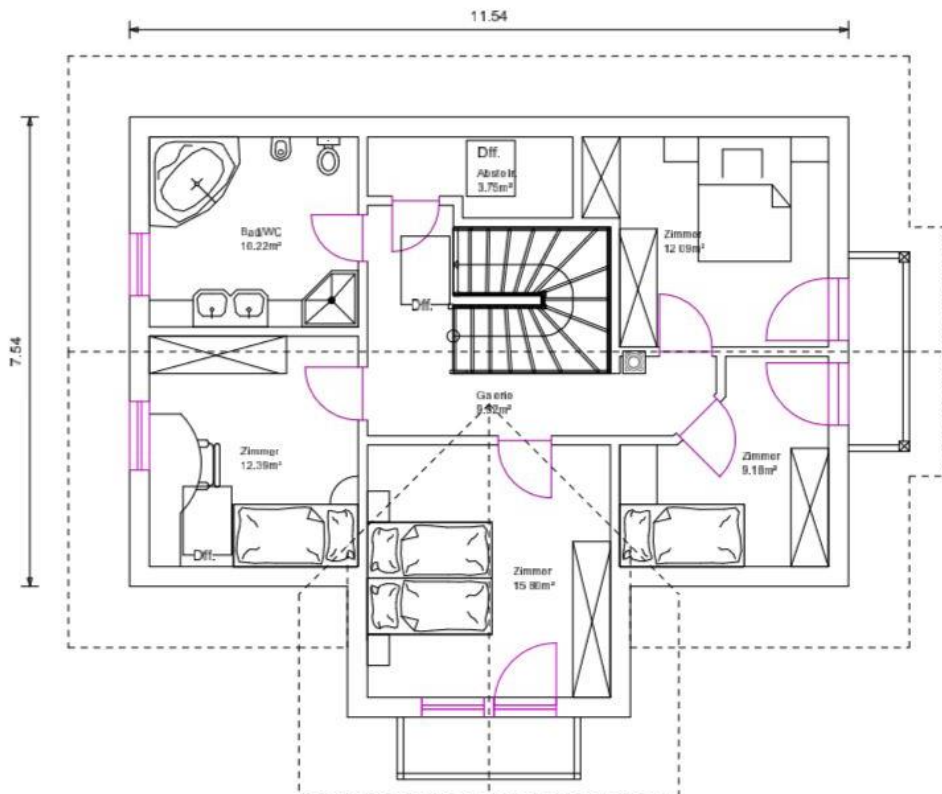

## Wohnhaus

Objektnummer:

13010

Wohnfläche:

Gesamt: ca. 145 m<sup>2</sup>

**Grundriss EG**  
Wohnfläche= 76,85 m<sup>2</sup>

**Nähere Informationen auf Anfrage!**