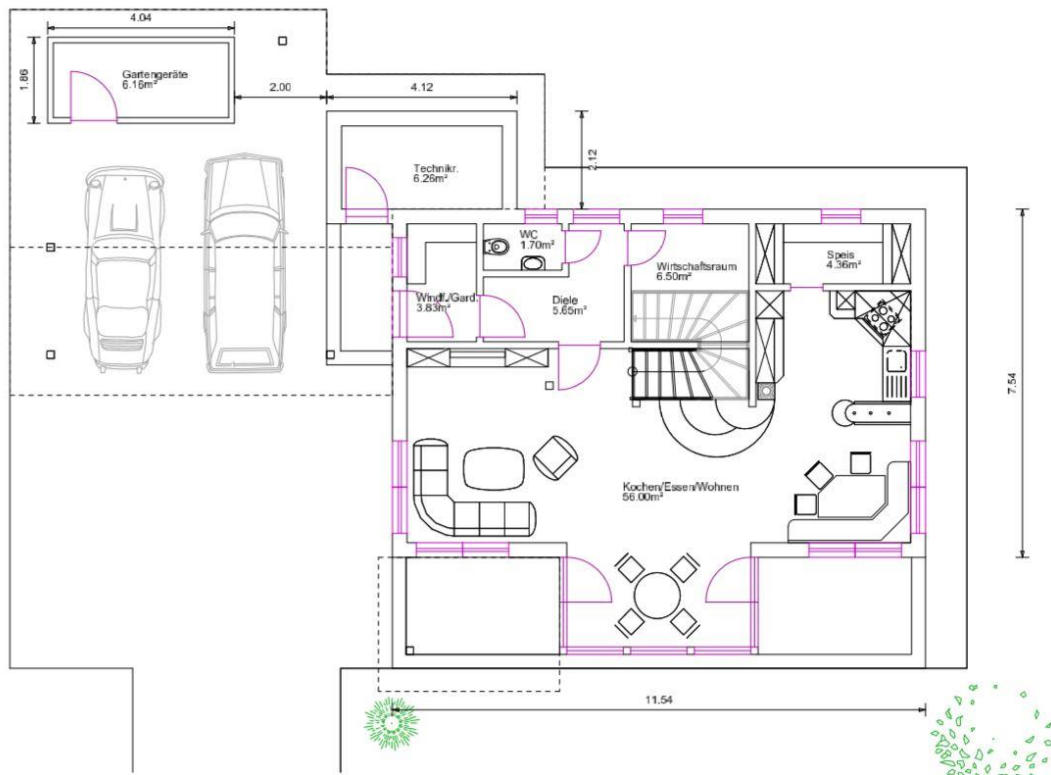

## Wohnhaus

Objektnummer:

13010

Wohnfläche:

Gesamt: ca. 145 m<sup>2</sup>

**Grundriss EG**  
Wohnfläche= 76,85 m<sup>2</sup>

**Nähere Informationen auf Anfrage!**