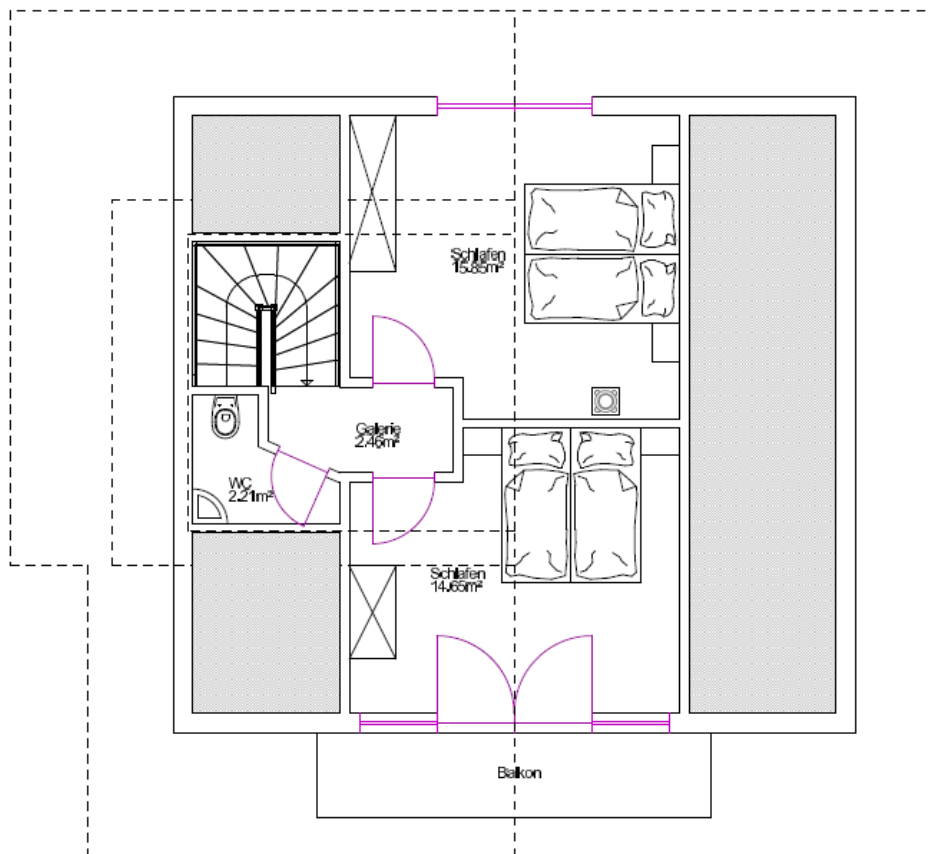

Ferienhaus

Objektnummer:

130132

Wohnfläche:

Gesamt: ca. 96 m²

Grundriss EG

Nutzfläche = 61,53 m²

Grundriss DG

Nutzfläche = 35,17 m²

Nähere Informationen auf Anfrage!