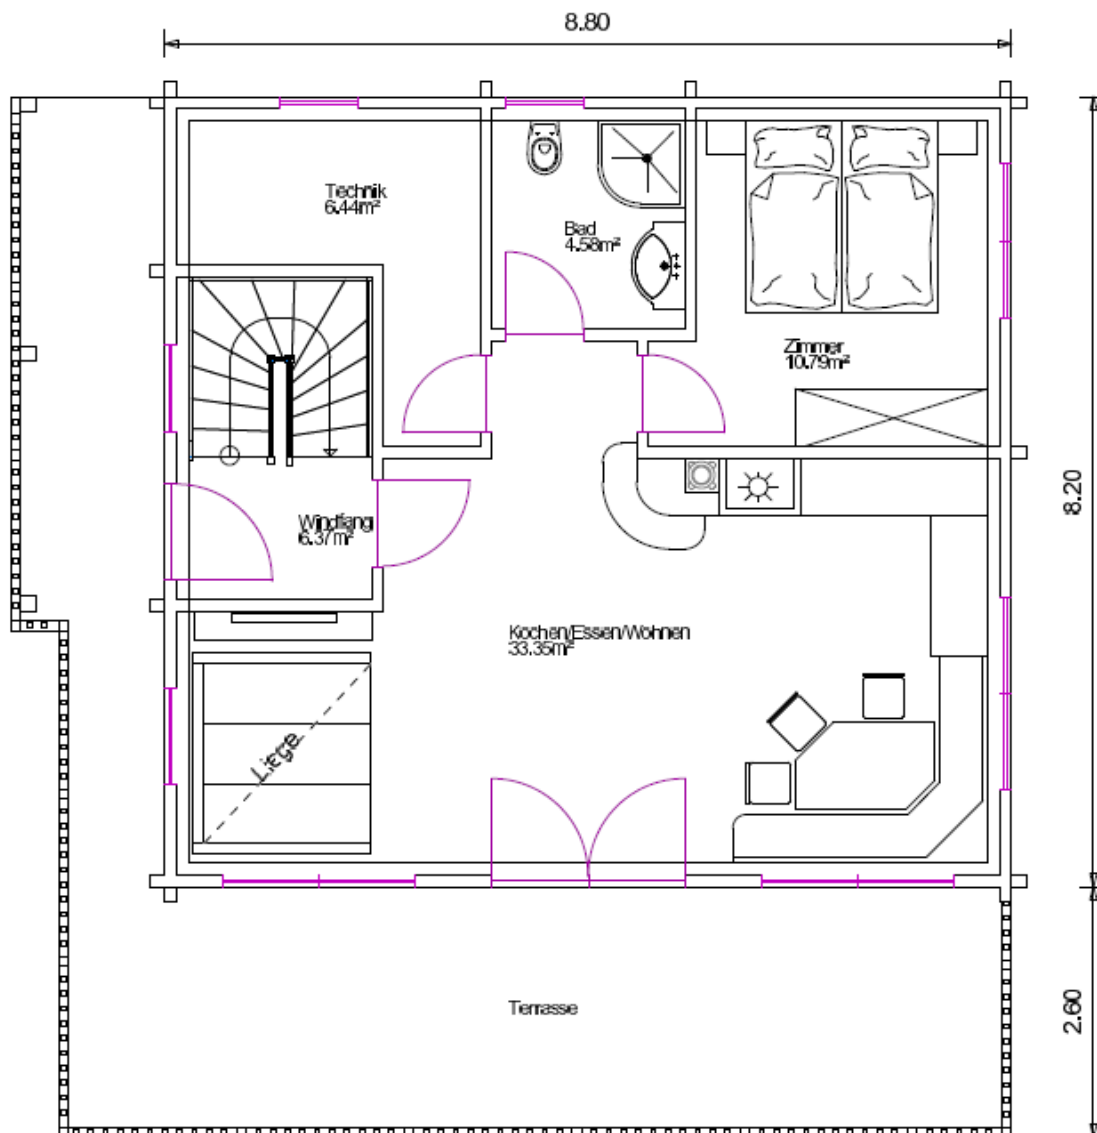

Ferienhaus

Objektnummer:

130132

Wohnfläche:

Gesamt: ca. 96 m²

Grundriss EG

Nutzfläche = 61,53 m²

Grundriss DG

Nutzfläche = 35,17 m²

Nähere Informationen auf Anfrage!