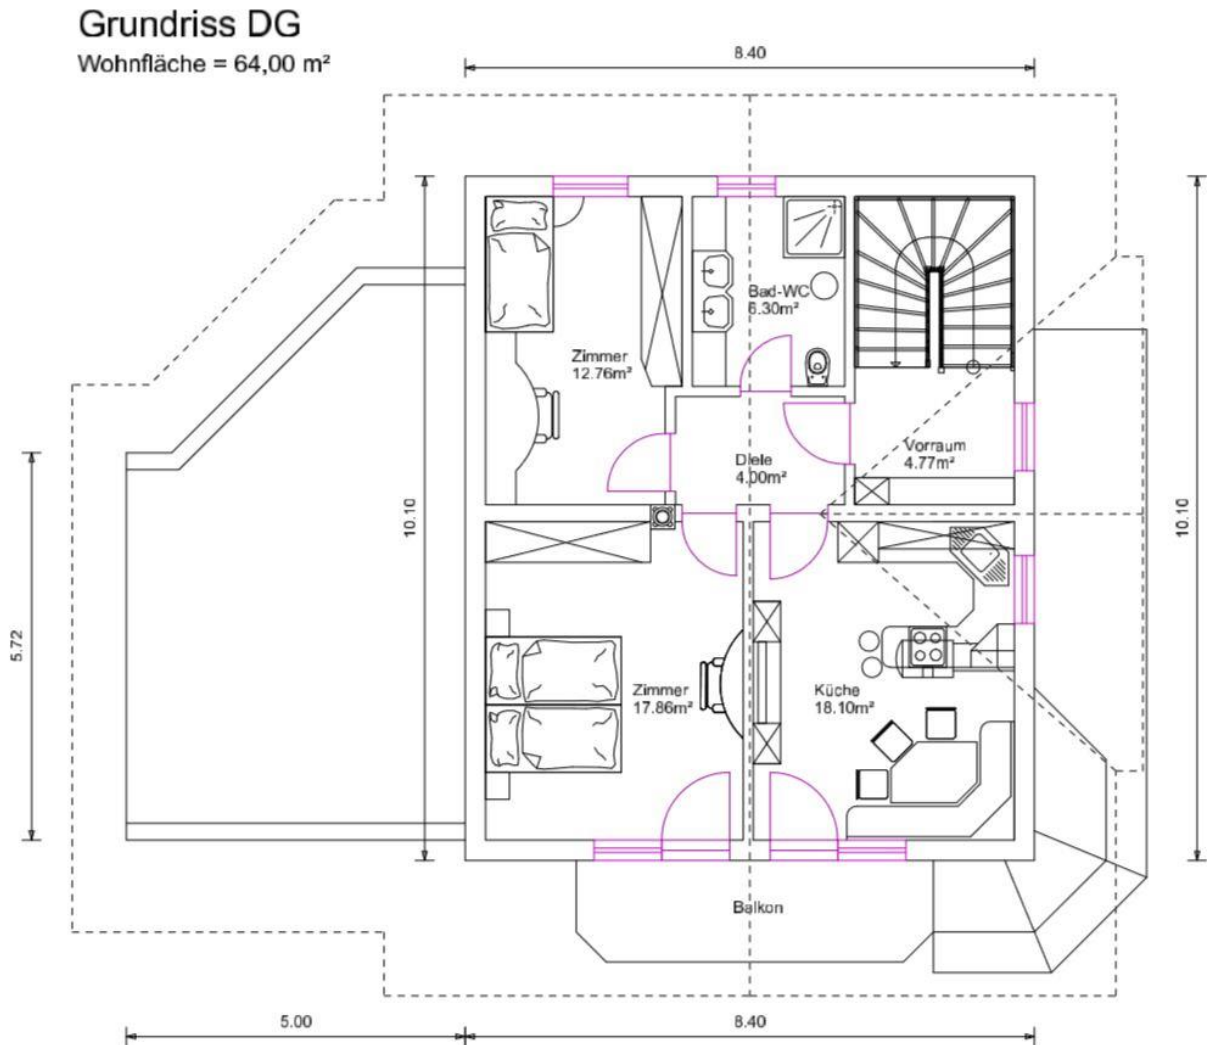

Wohnhaus

Objektnummer: 13016
Wohnfläche: Gesamt: ca. 162 m²

Grundriss EG
Wohnfläche = 98,30 m²

Nähere Informationen auf Anfrage!