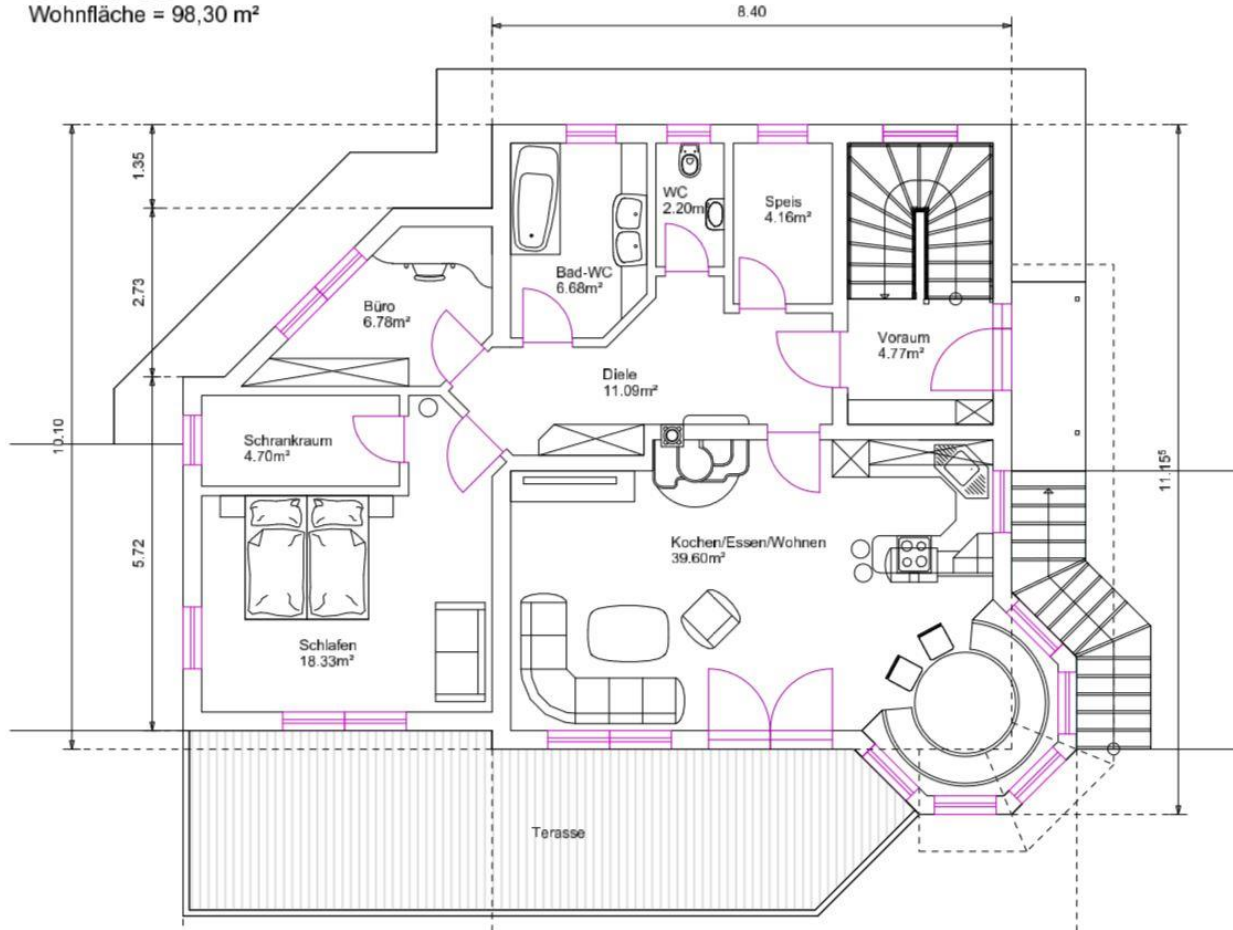

Wohnhaus

Objektnummer: 13016
Wohnfläche: Gesamt: ca. 162 m²

Grundriss EG
Wohnfläche = 98,30 m²

Nähere Informationen auf Anfrage!