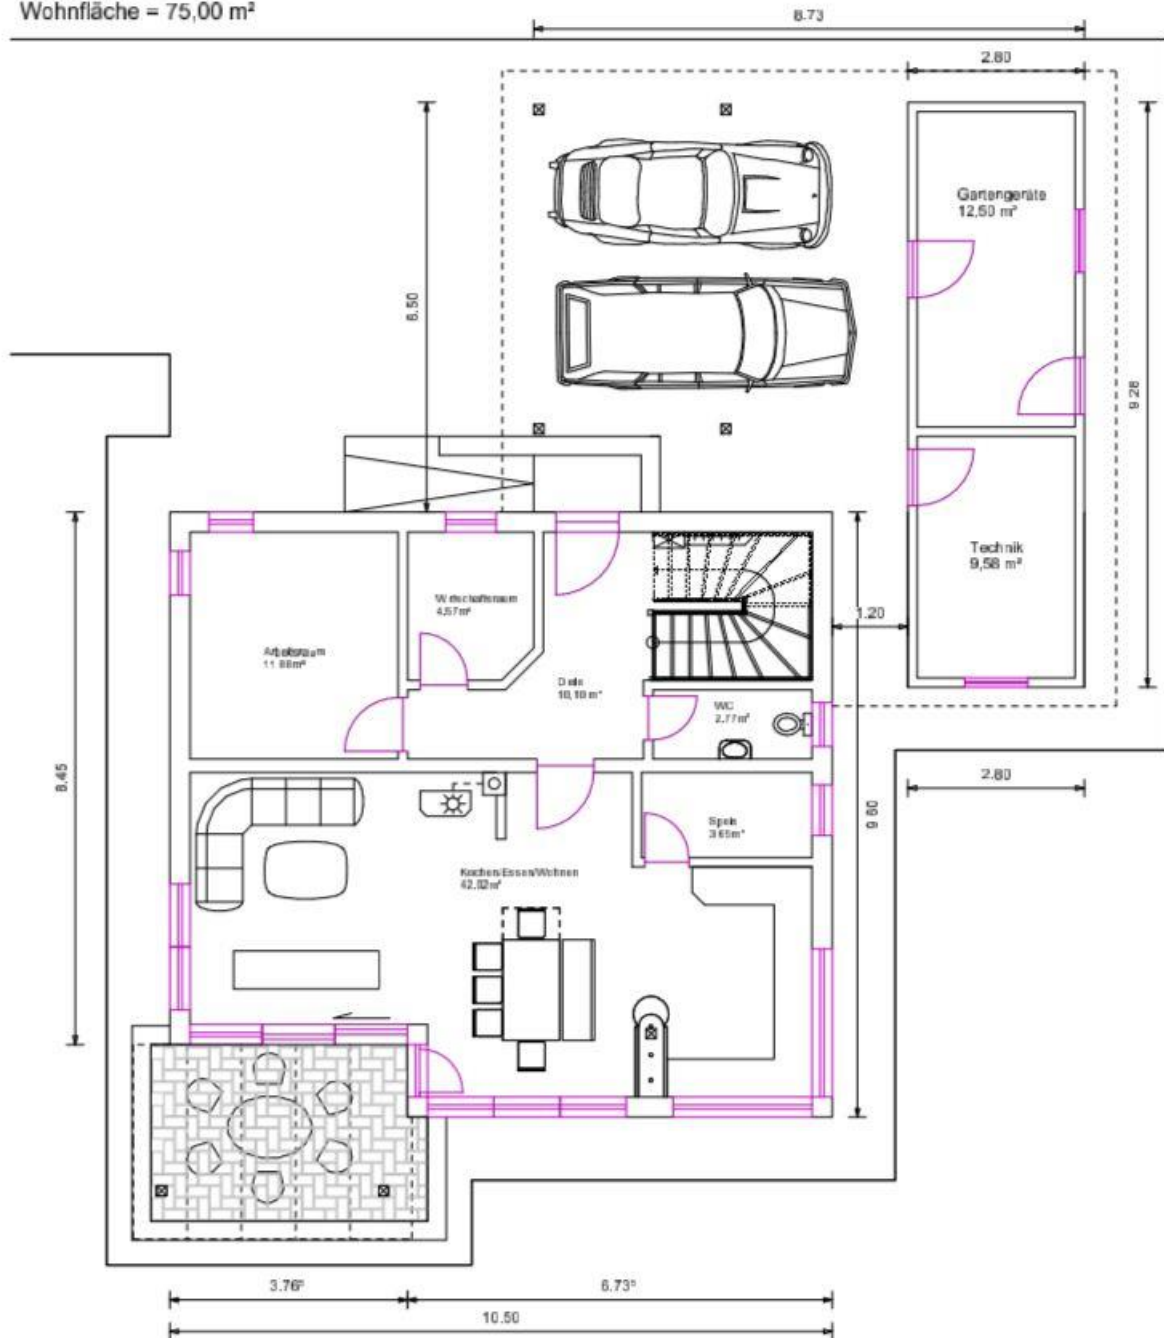

Wohnhaus

Objektnummer:

13017

Wohnfläche:

Gesamt: ca. 140 m²

Grundriss EG
Wohnfläche = 75,00 m²

Grundriss DG
Wohnfläche= 66,60 m²

Nähere Informationen auf Anfrage!