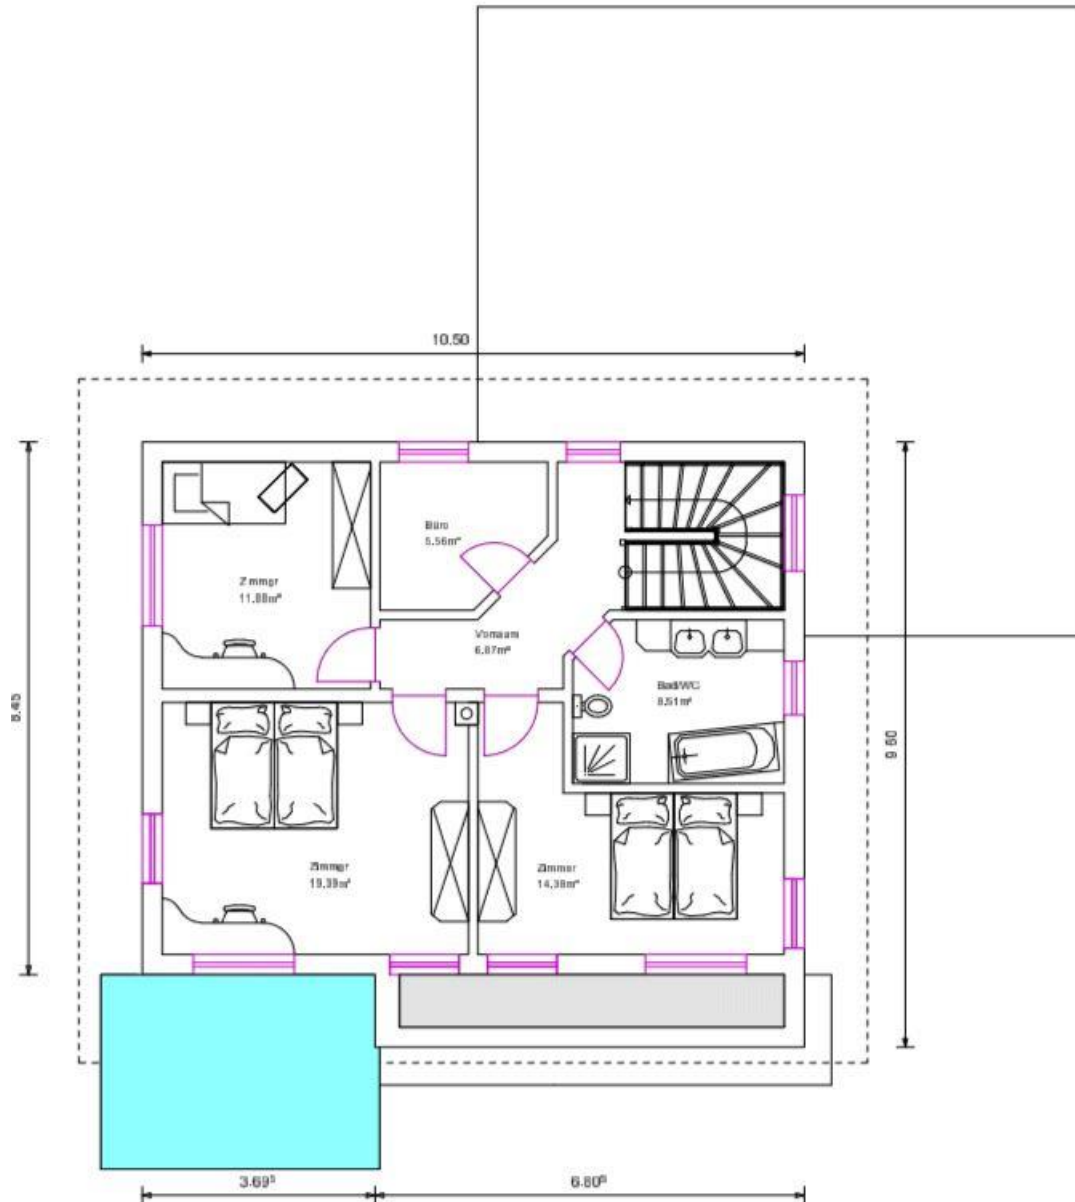

Wohnhaus

Objektnummer:

13017

Wohnfläche:

Gesamt: ca. 140 m²

Grundriss EG
Wohnfläche = 75,00 m²

Grundriss DG
Wohnfläche= 66,60 m²

Nähere Informationen auf Anfrage!