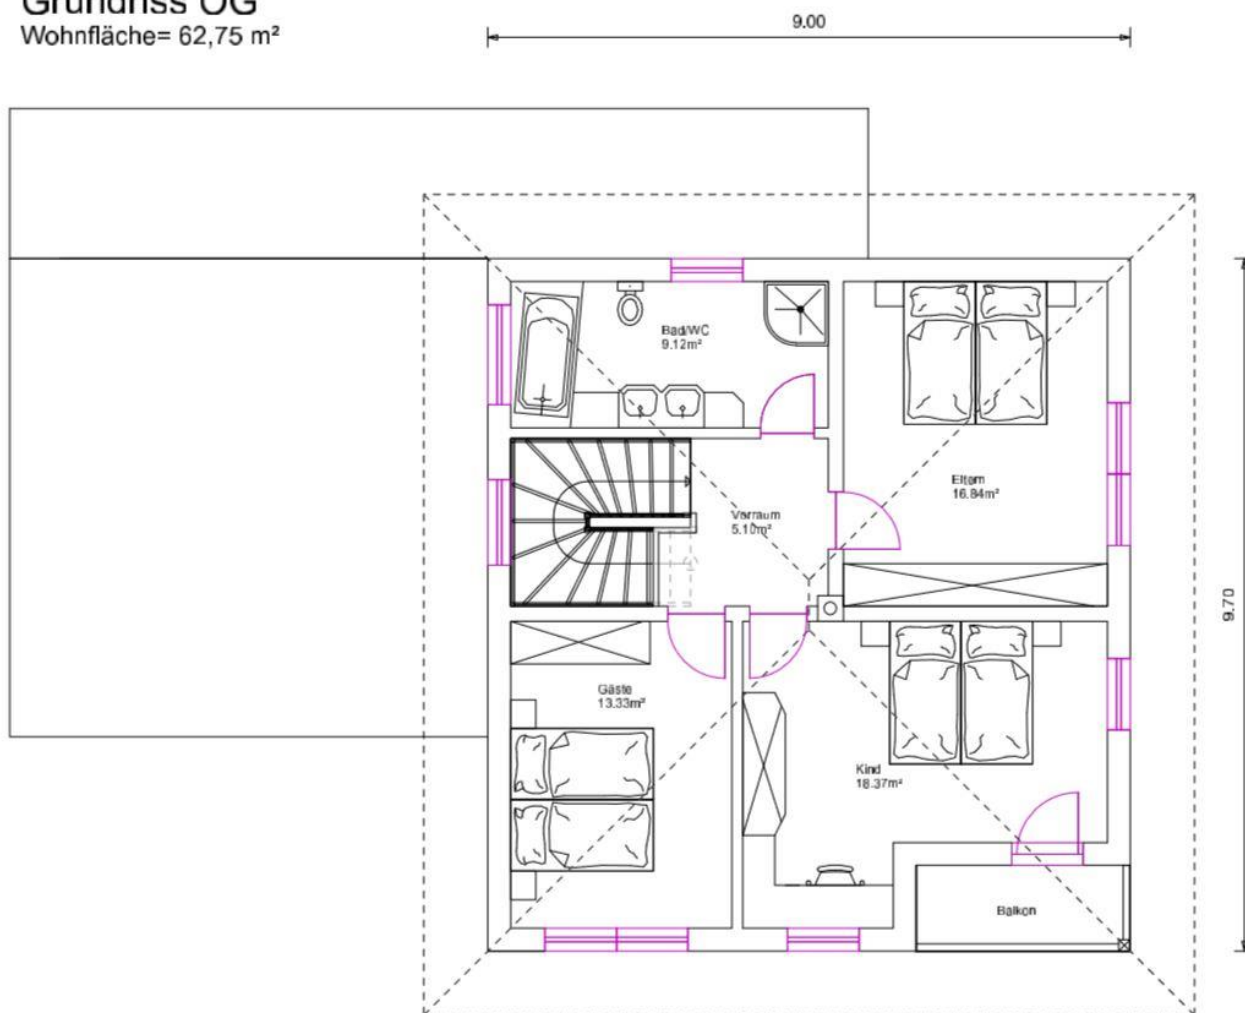

Wohnhaus

Objektnummer:

13018

Wohnfläche:

Gesamt: ca. 123 m²

Grundriss EG
Wohnfläche= 59,55 m²

Grundriss OG
Wohnfläche= 62,75 m²

Nähere Informationen auf Anfrage!