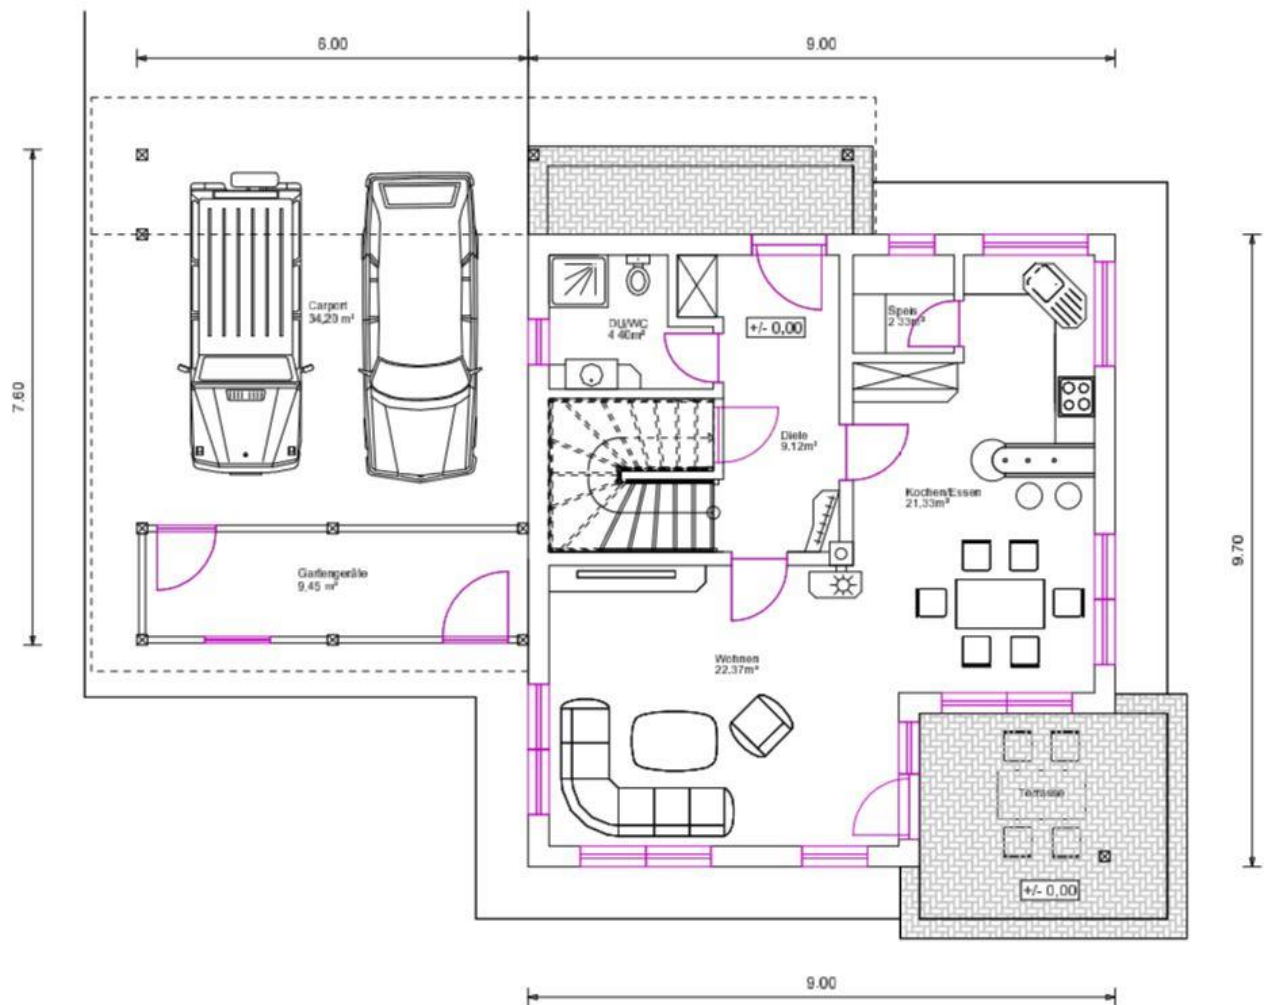

Wohnhaus

Objektnummer:

13018

Wohnfläche:

Gesamt: ca. 123 m²

Grundriss EG
Wohnfläche= 59,55 m²

Grundriss OG
Wohnfläche= 62,75 m²

Nähere Informationen auf Anfrage!