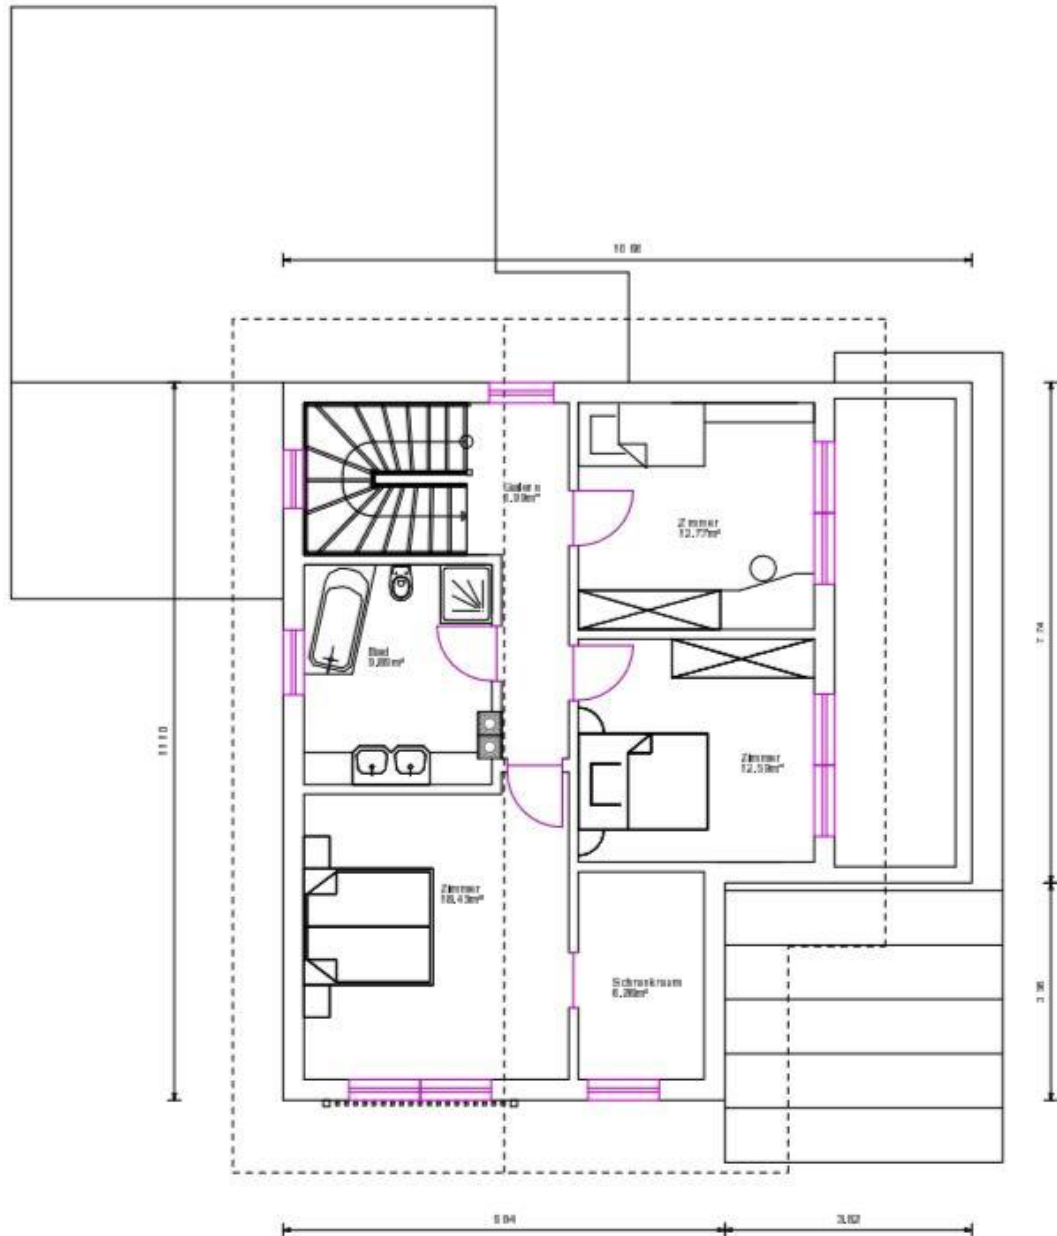

Wohnhaus

Objektnummer:

13020

Wohnfläche:

Gesamt: ca. 147 m²

Grundriss EG
Wohnfläche= 81,74 m²

80.

Grundriss DG
Wohnfläche= 66,93 m²