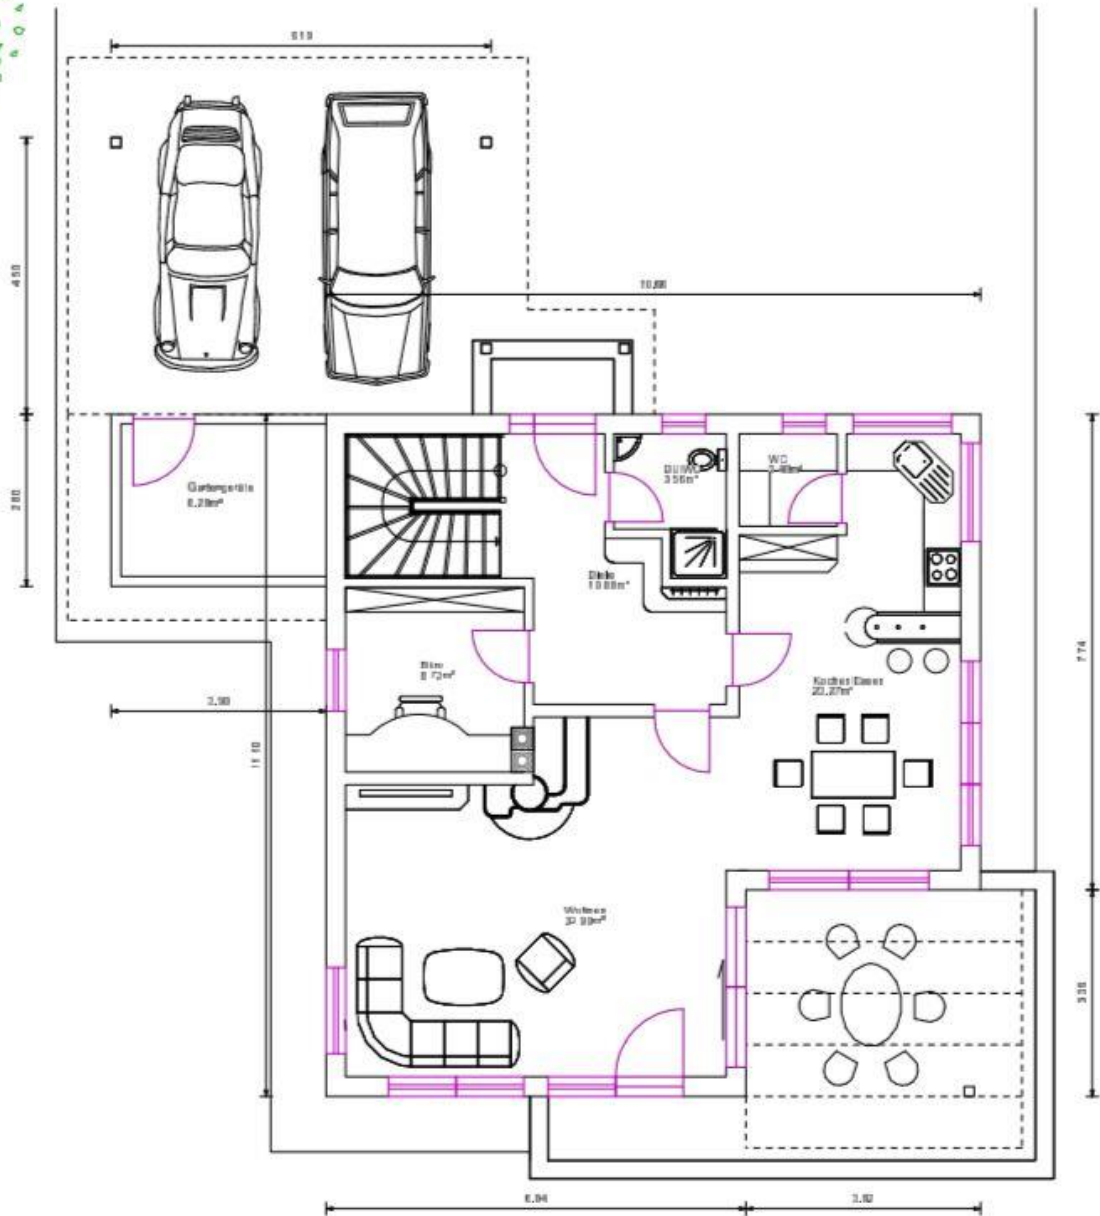

Wohnhaus

Objektnummer:

13020

Wohnfläche:

Gesamt: ca. 147 m²

Grundriss EG
Wohnfläche= 81,74 m²

80.

Grundriss DG
Wohnfläche= 66,93 m²