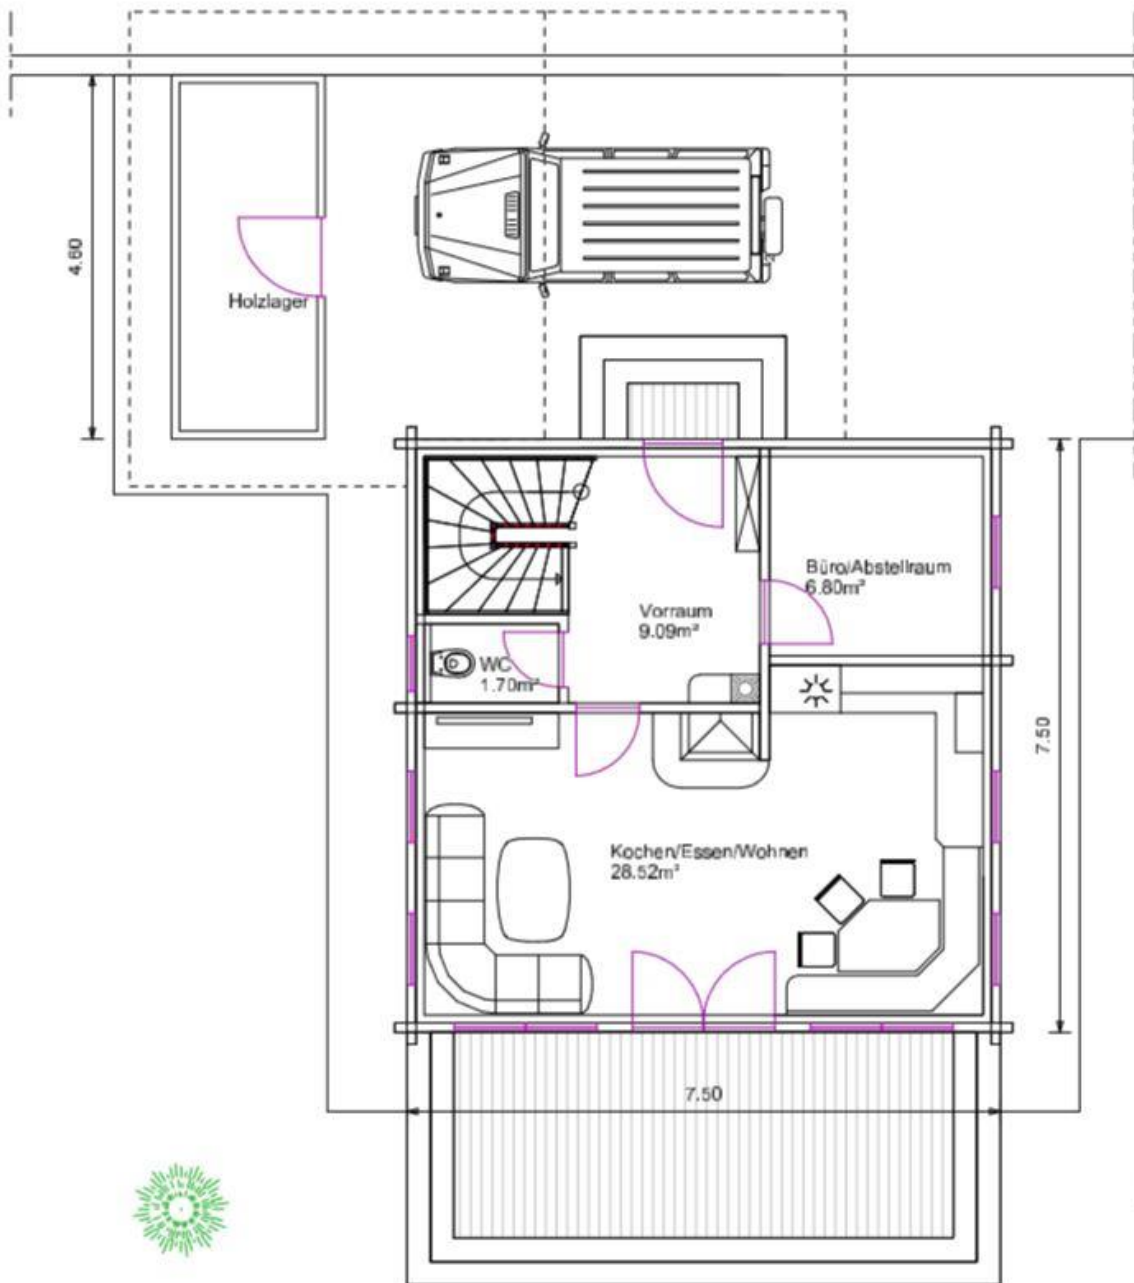

Wohn- Ferienhaus

Objektnummer:

13021

Wohnfläche:

Gesamt: ca. 90 m²

Grundriss EG

Grundriss DG

Nähere Informationen auf Anfrage!