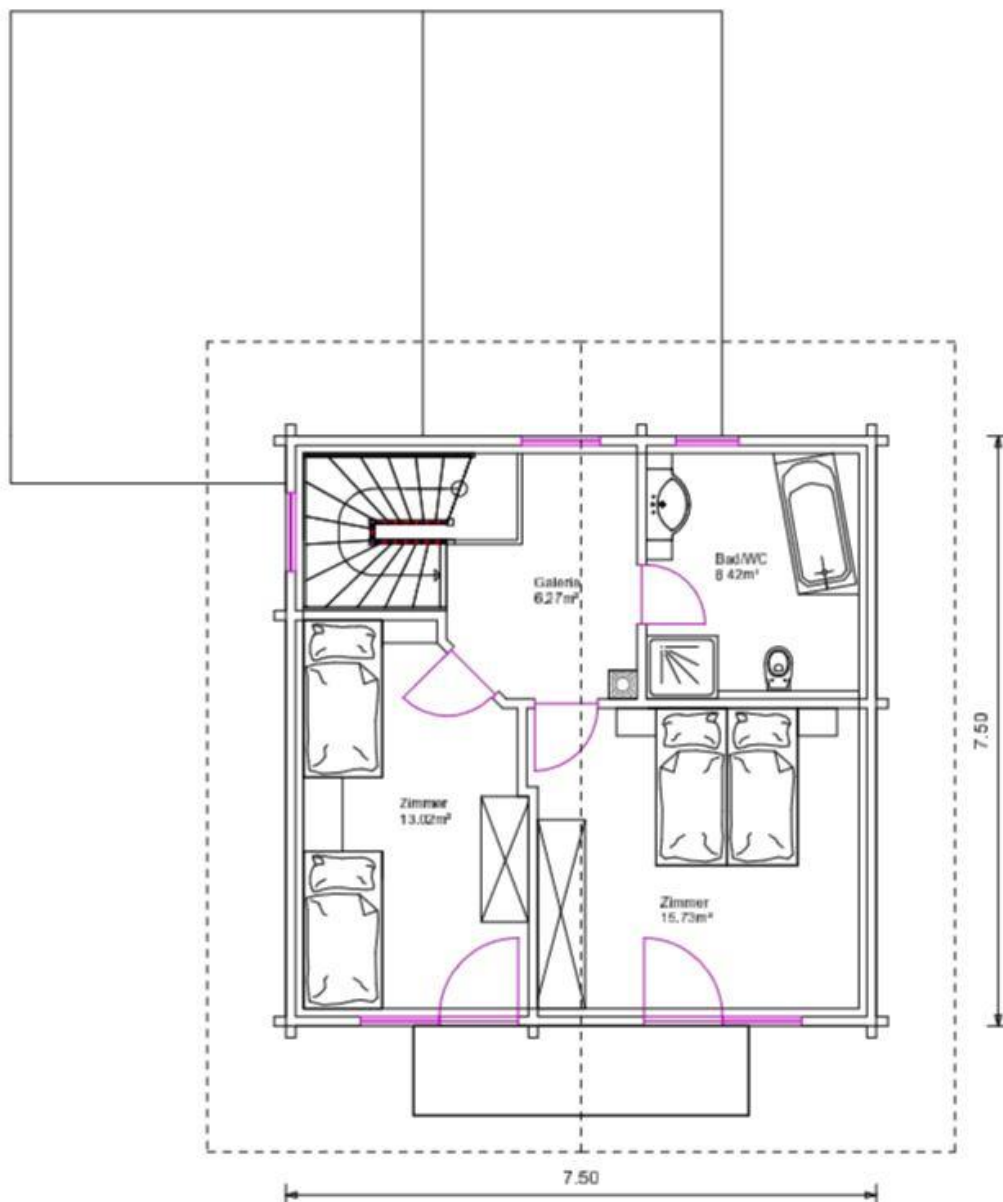

Wohn- Ferienhaus

Objektnummer:

13021

Wohnfläche:

Gesamt: ca. 90 m²

Grundriss EG

Grundriss DG

Nähere Informationen auf Anfrage!