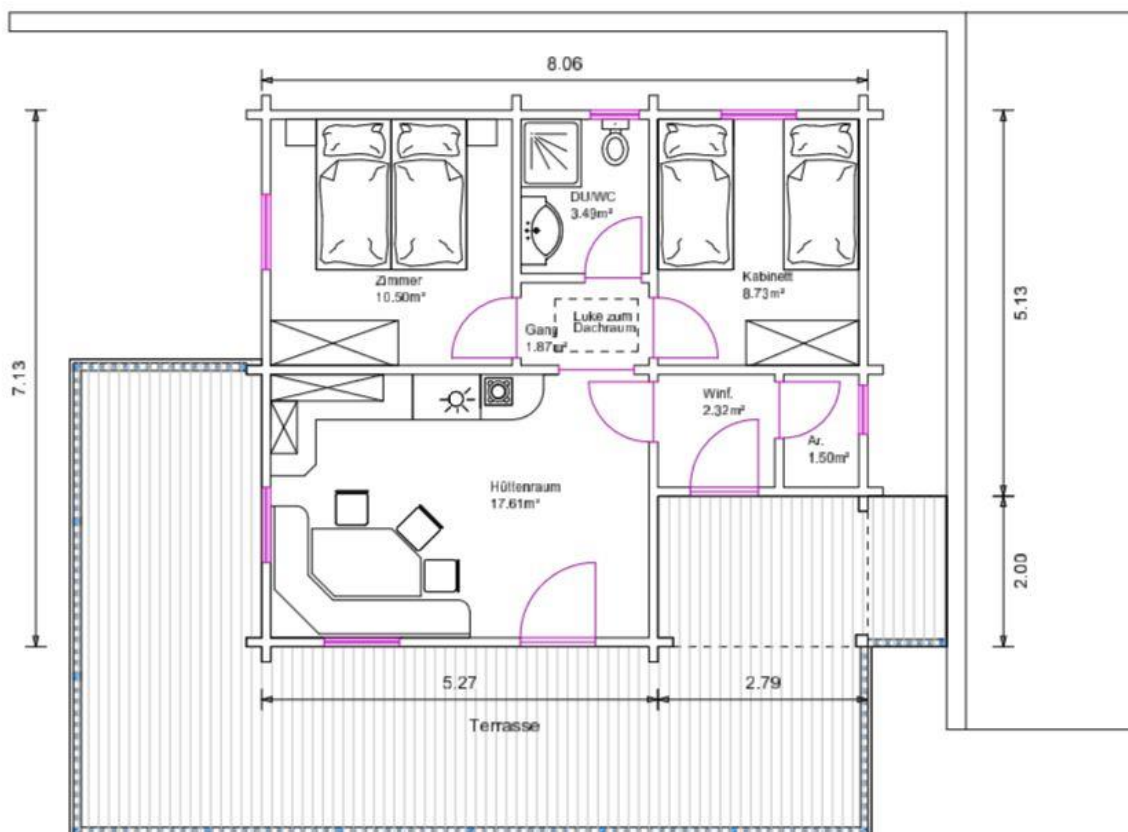

## Ferienhaus

Objektnummer:

13023

Wohnfläche:

Gesamt: ca. 46 m<sup>2</sup>

**Grundriss**

Nutzfläche= 46,02 m<sup>2</sup>

**Nähere Informationen auf Anfrage!**