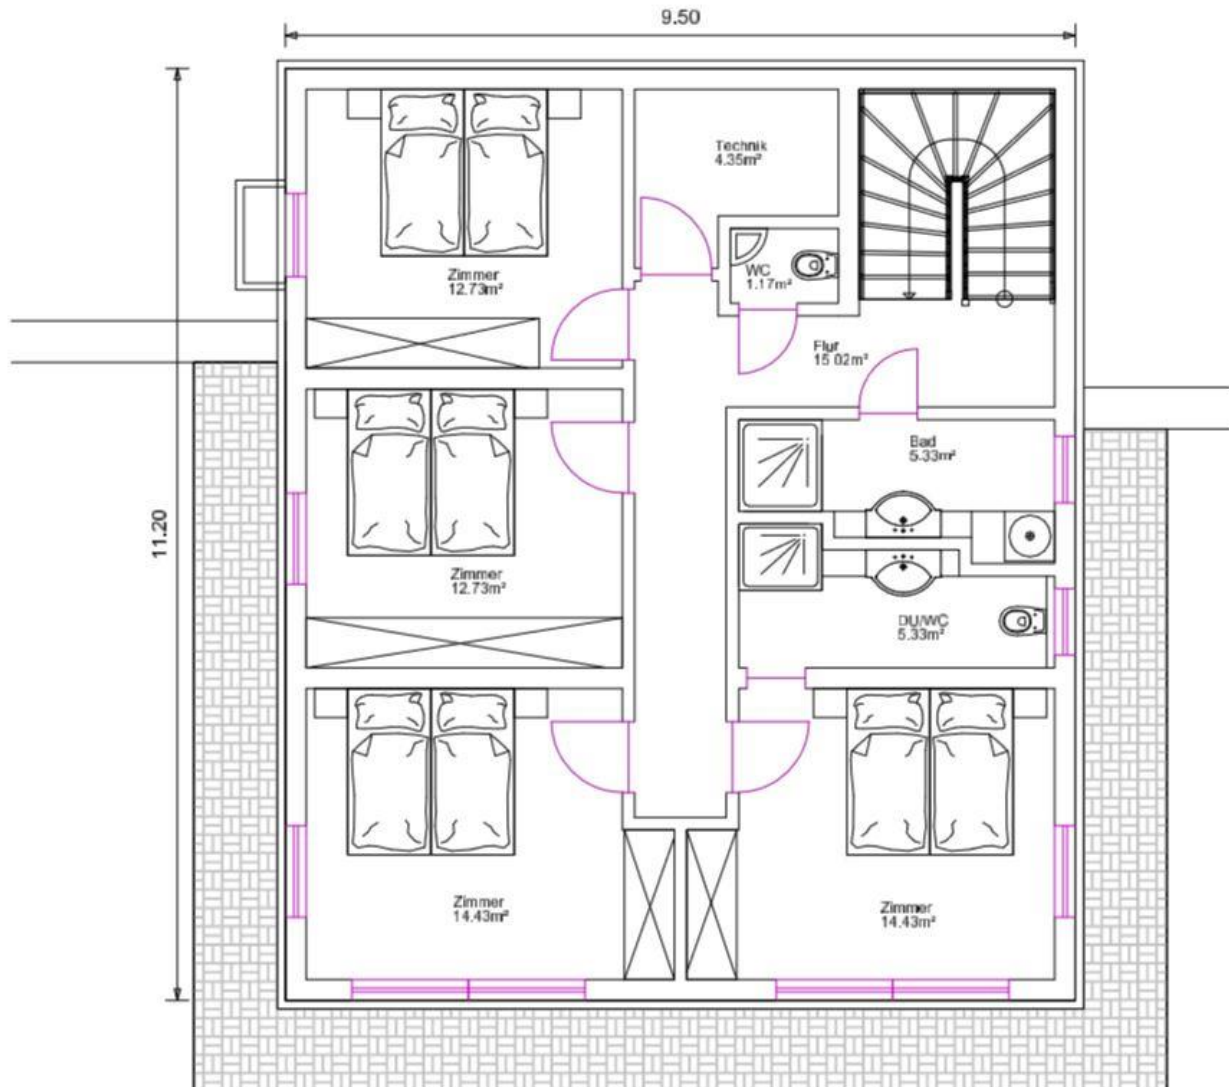

Wohn- Ferienhaus

Objektnummer: 13024
Wohnfläche: Gesamt: ca. 165 m²

Grundriss EG
Wohnfläche = 79,80 m²

Grundriss UG
Nutzfläche= 85,50 m²

Nähere Informationen auf Anfrage!