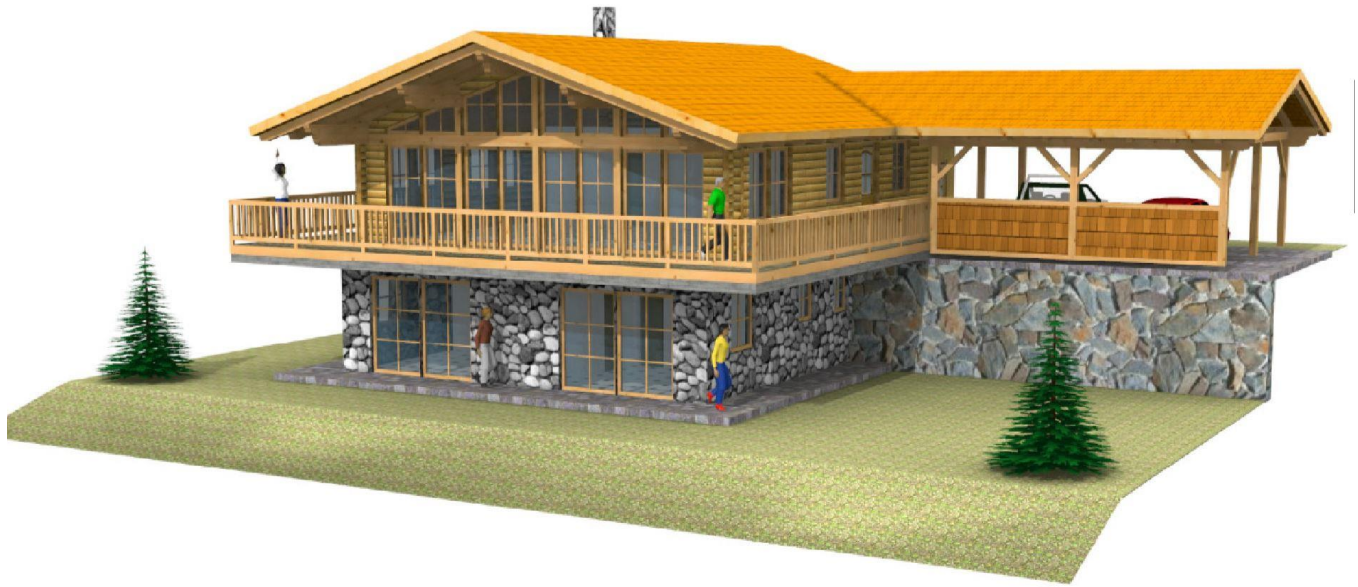

Wohn- Ferienhaus

Objektnummer: 13024
Wohnfläche: Gesamt: ca. 165 m²

Grundriss EG
Wohnfläche = 79,80 m²

Grundriss UG
Nutzfläche= 85,50 m²

Nähere Informationen auf Anfrage!