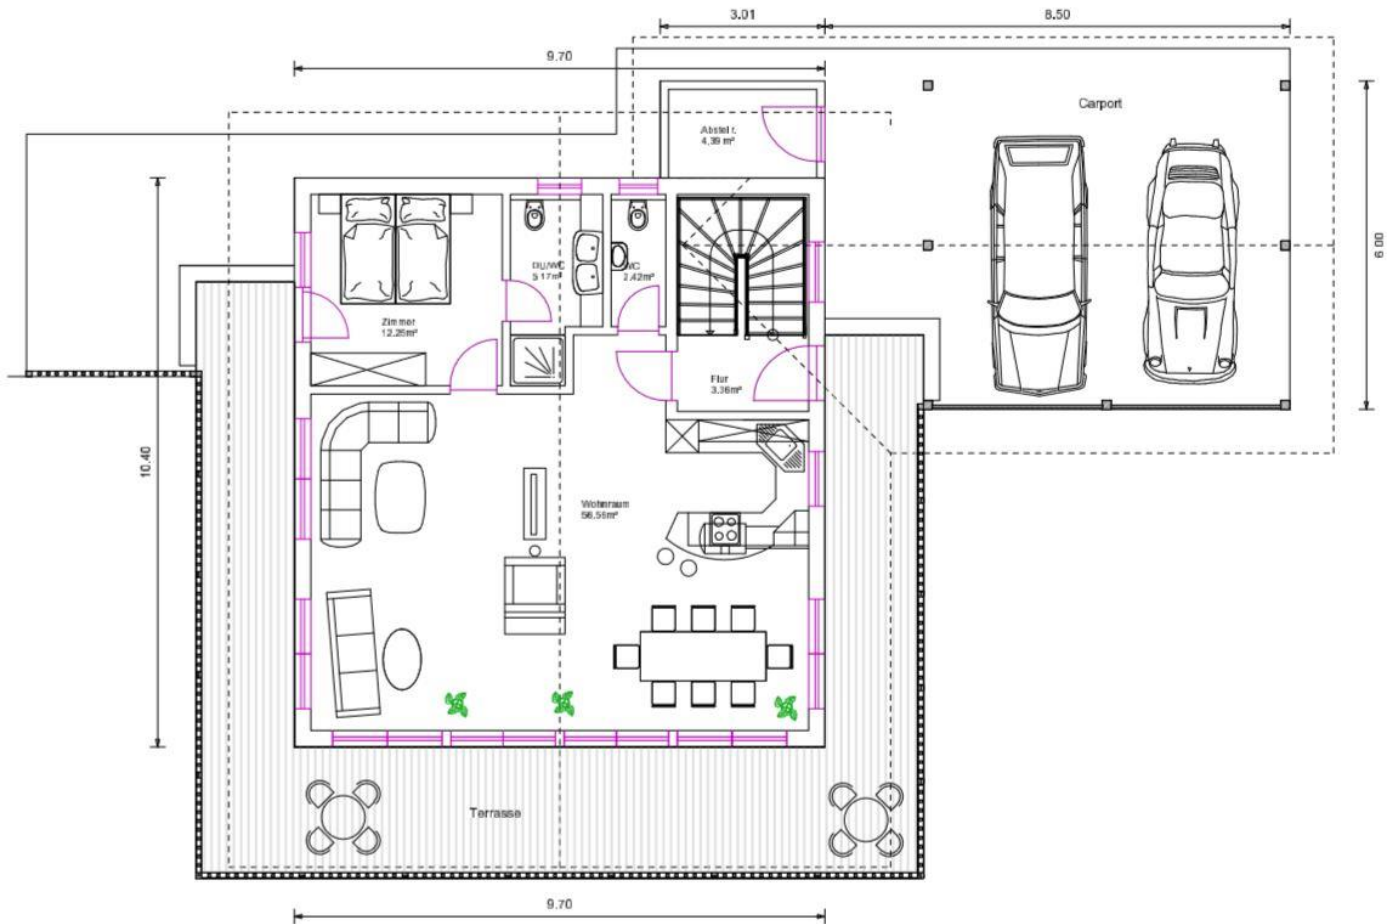

Wohn- Ferienhaus

Objektnummer: 13024
Wohnfläche: Gesamt: ca. 165 m²

Grundriss EG
Wohnfläche = 79,80 m²

Grundriss UG
Nutzfläche= 85,50 m²

Nähere Informationen auf Anfrage!