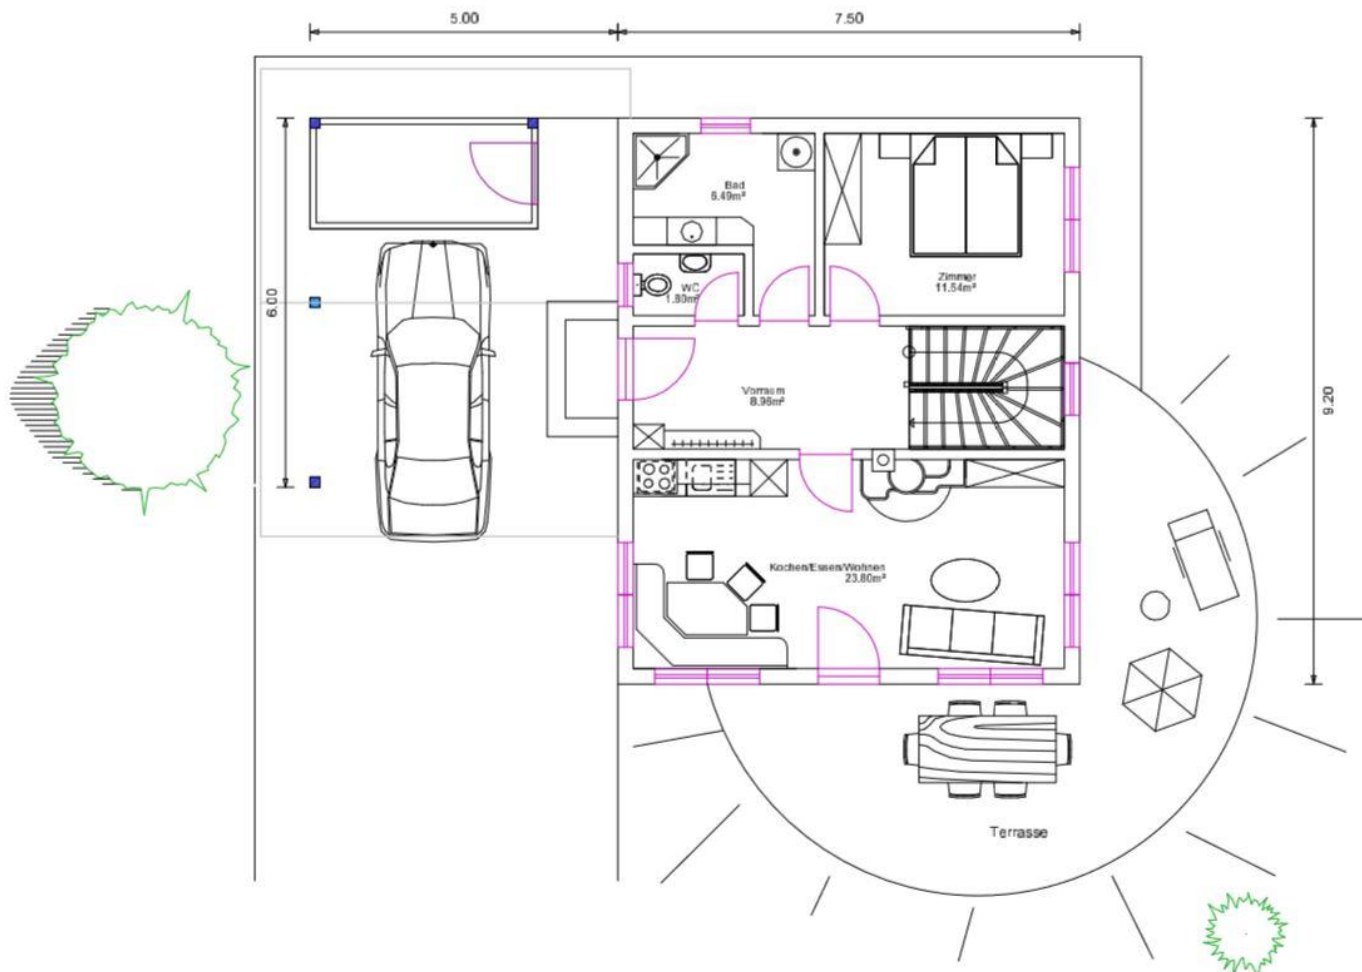

Ferienhaus

Objektnummer:

13025

Wohnfläche:

Gesamt: ca. 88 m²

Grundriss EG
Wohnfläche= 50,80 m²

Grundriss DG
Wohnfläche= 37,92 m²

Nähere Informationen auf Anfrage!