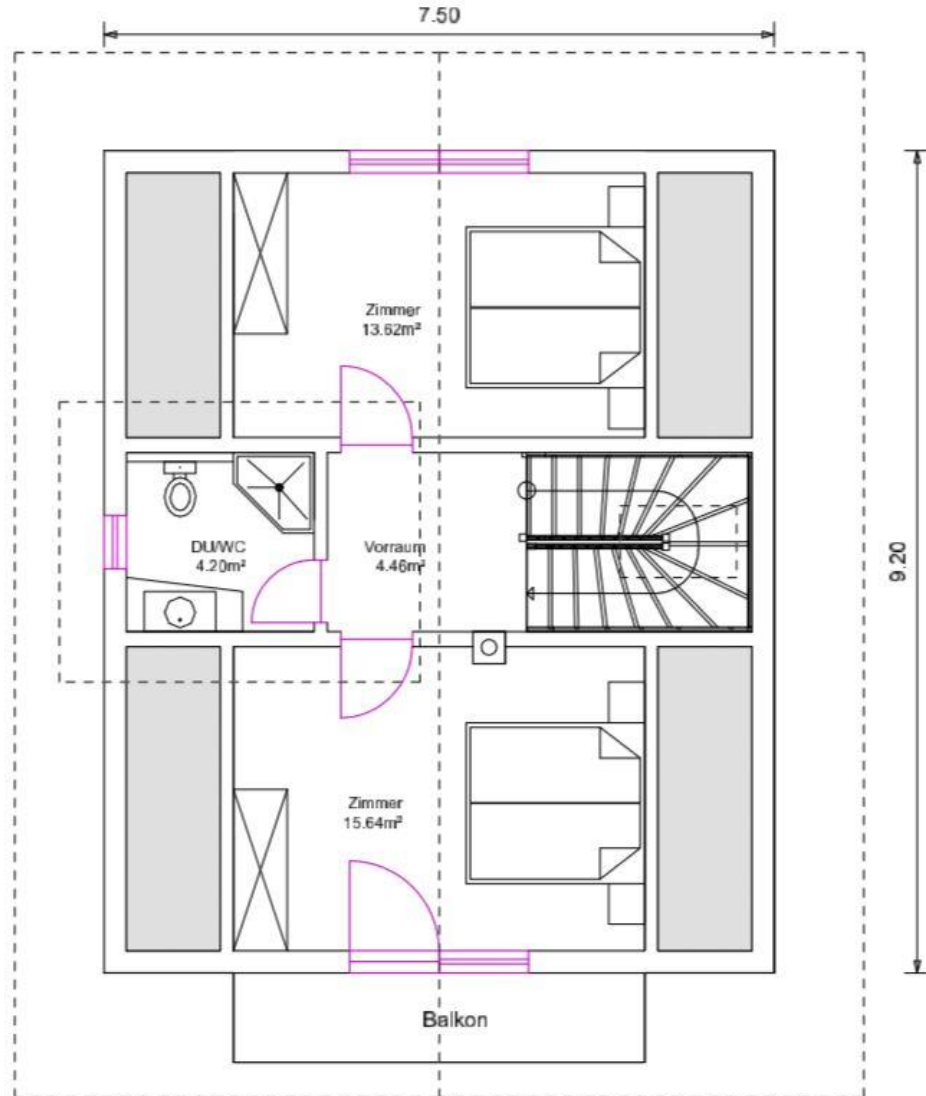

Ferienhaus

Objektnummer:

13025

Wohnfläche:

Gesamt: ca. 88 m²

Grundriss EG
Wohnfläche= 50,80 m²

Grundriss DG
Wohnfläche= 37,92 m²

Nähere Informationen auf Anfrage!