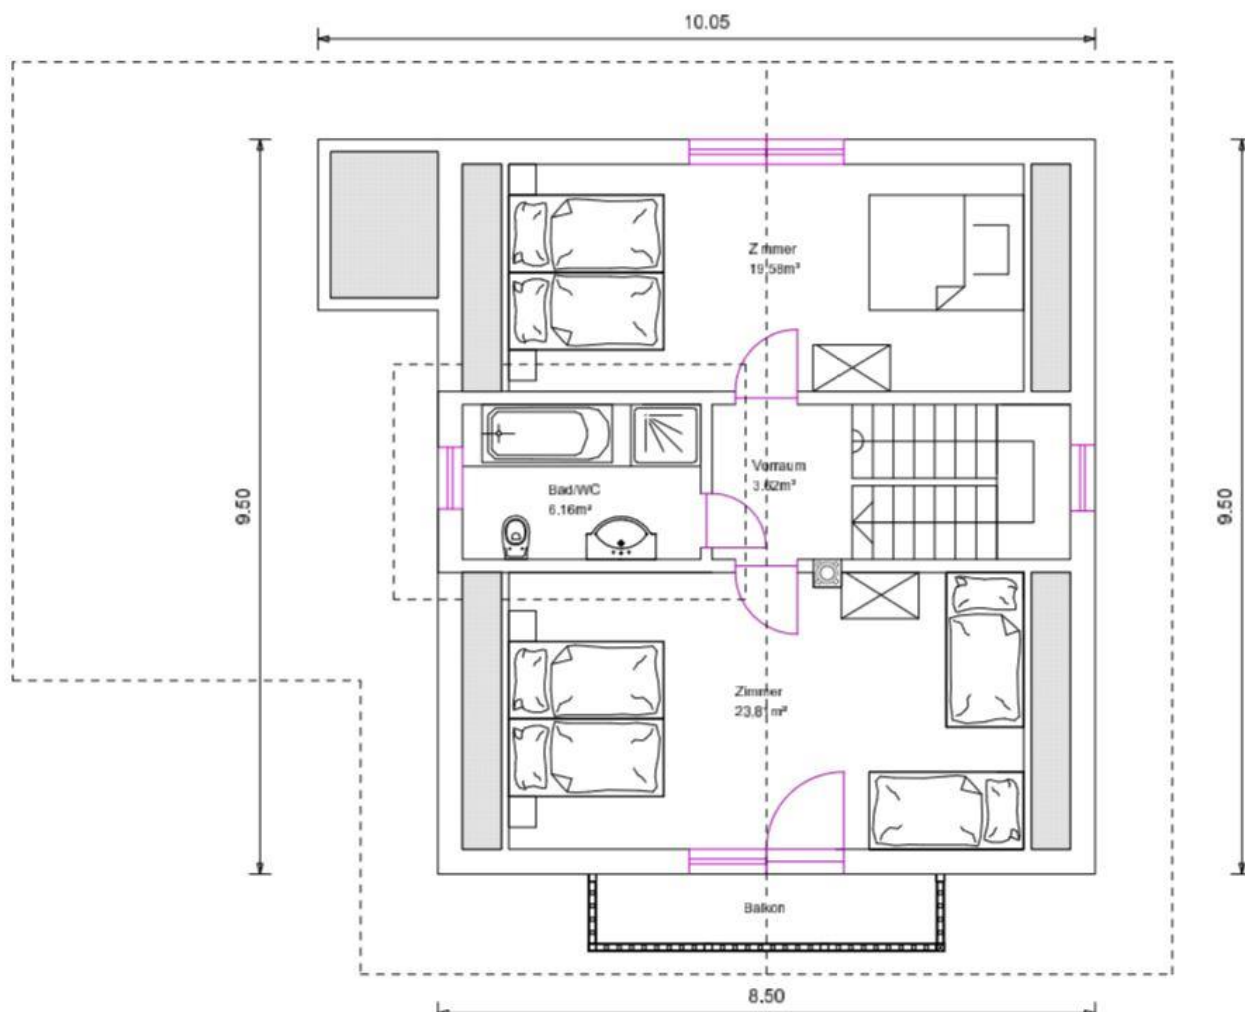

Ferienhaus

Objektnummer:

13026

Wohnfläche:

Gesamt: ca. 113 m²

Grundriss EG
Wohnfläche= 60,58 m²

Grundriss DG

Wohnfläche = 53,17 m²