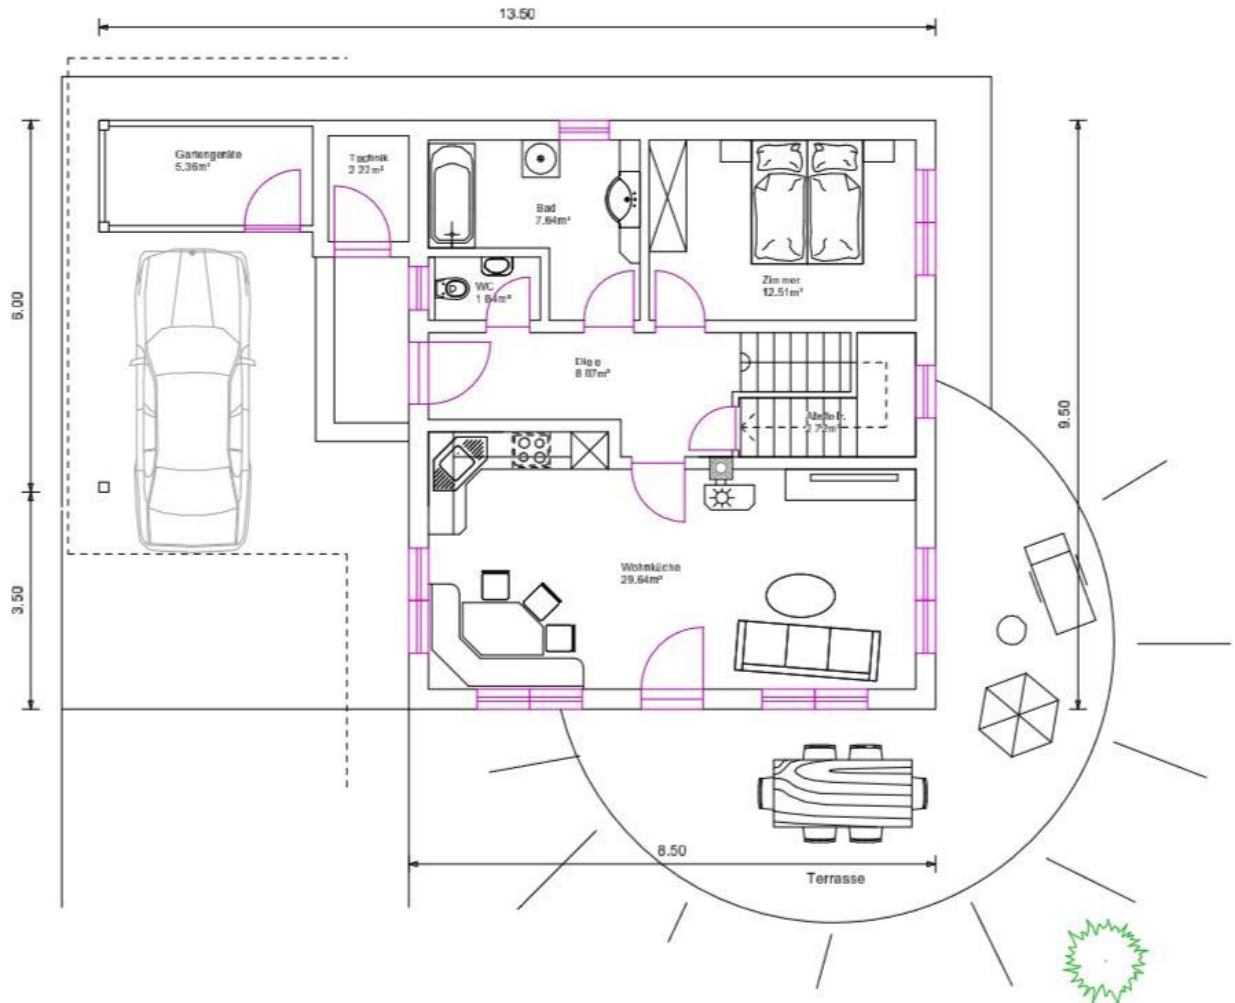

Ferienhaus

Objektnummer:

13026

Wohnfläche:

Gesamt: ca. 113 m²

Grundriss EG
Wohnfläche= 60,58 m²

Grundriss DG

Wohnfläche = 53,17 m²