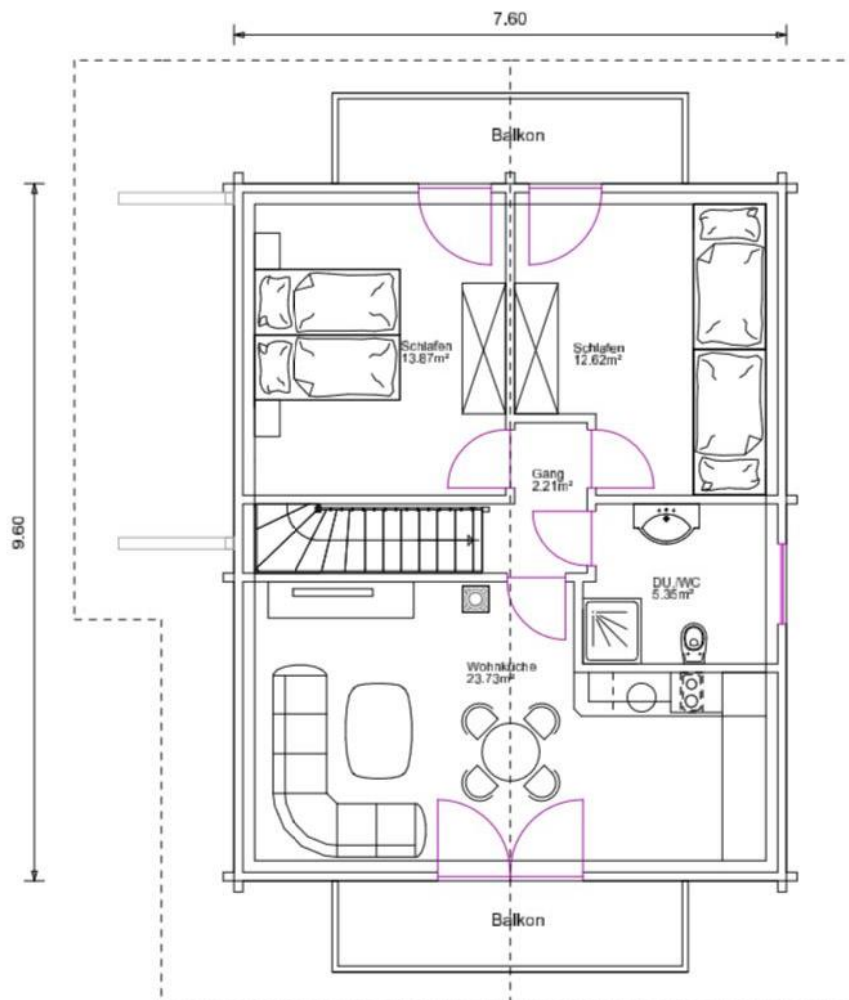

## Ferienhaus

Objektnummer:

13027

Wohnfläche:

Gesamt: ca. 115 m<sup>2</sup>

**Grundriss EG**  
Wohnfläche= 57,76 m<sup>2</sup>

## Grundriss DG

Wohnfläche= 57,78 m<sup>2</sup>

**Nähere Informationen auf Anfrage!**