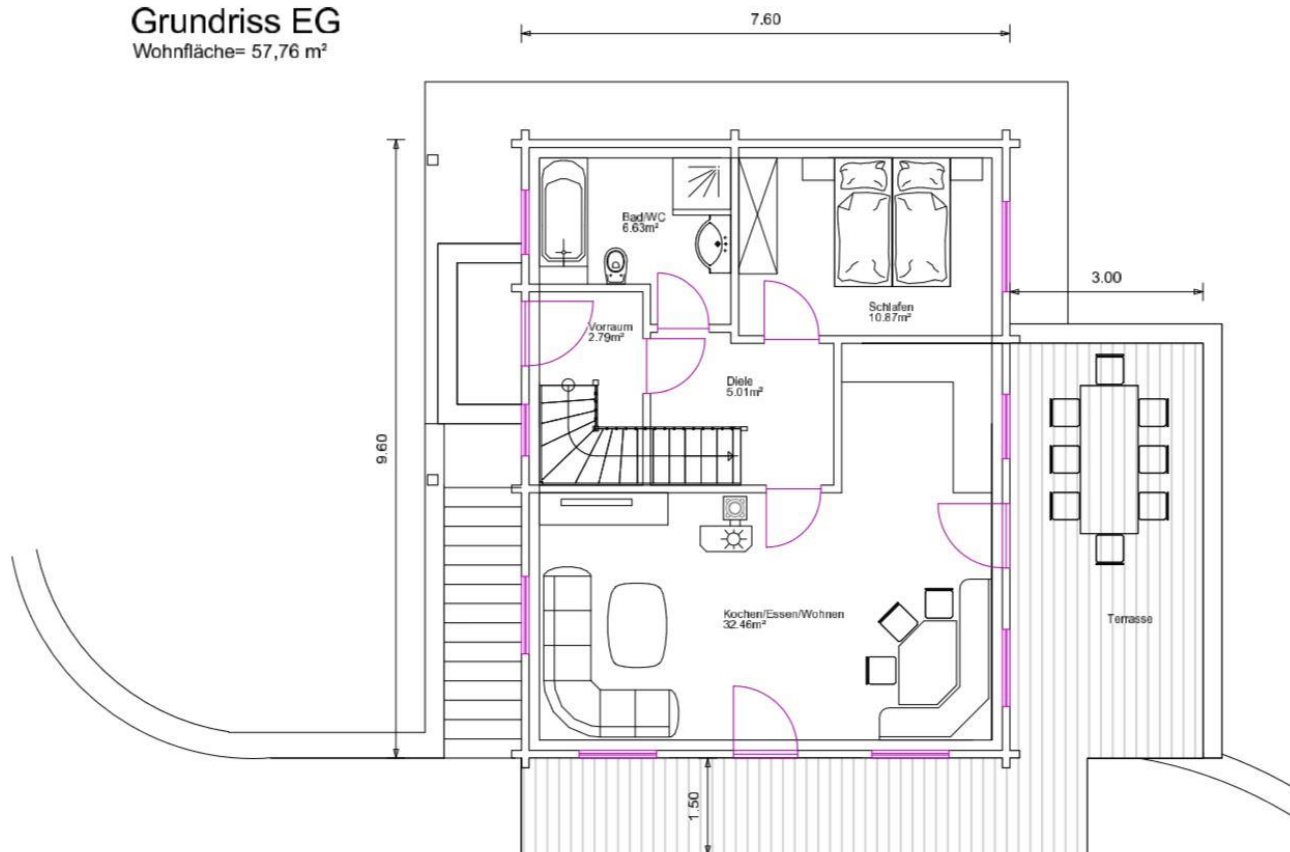

## Ferienhaus

Objektnummer:

13027

Wohnfläche:

Gesamt: ca. 115 m<sup>2</sup>

**Grundriss EG**  
Wohnfläche= 57,76 m<sup>2</sup>

## Grundriss DG

Wohnfläche= 57,78 m<sup>2</sup>

**Nähere Informationen auf Anfrage!**