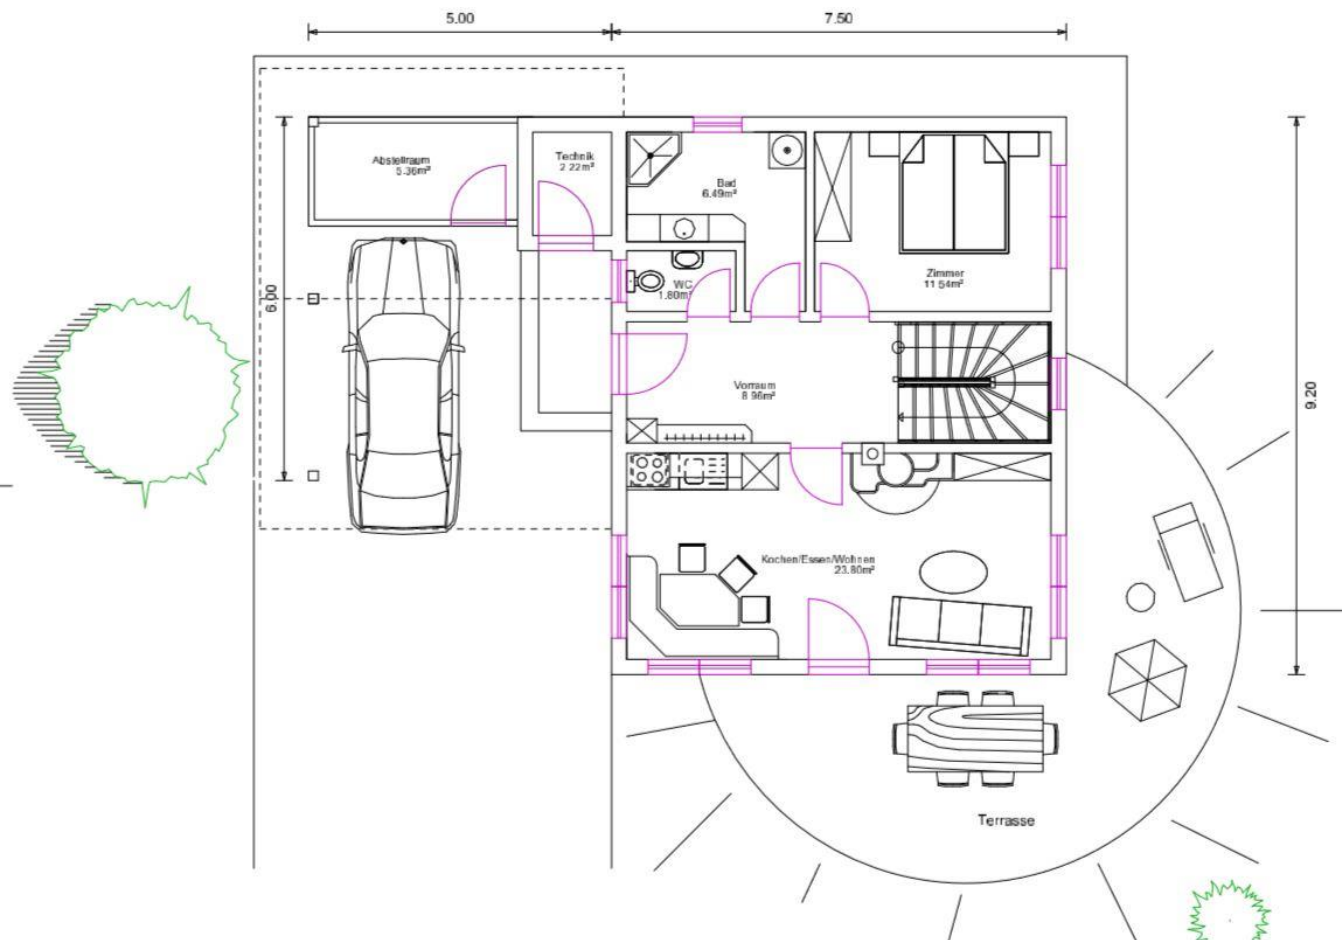

Ferienhaus

Objektnummer:

13030

Wohnfläche:

Gesamt: ca. 88 m²

Grundriss EG
Wohnfläche= 50,80 m²

Grundriss DG
Wohnfläche= 37,92 m²

Nähere Informationen auf Anfrage!