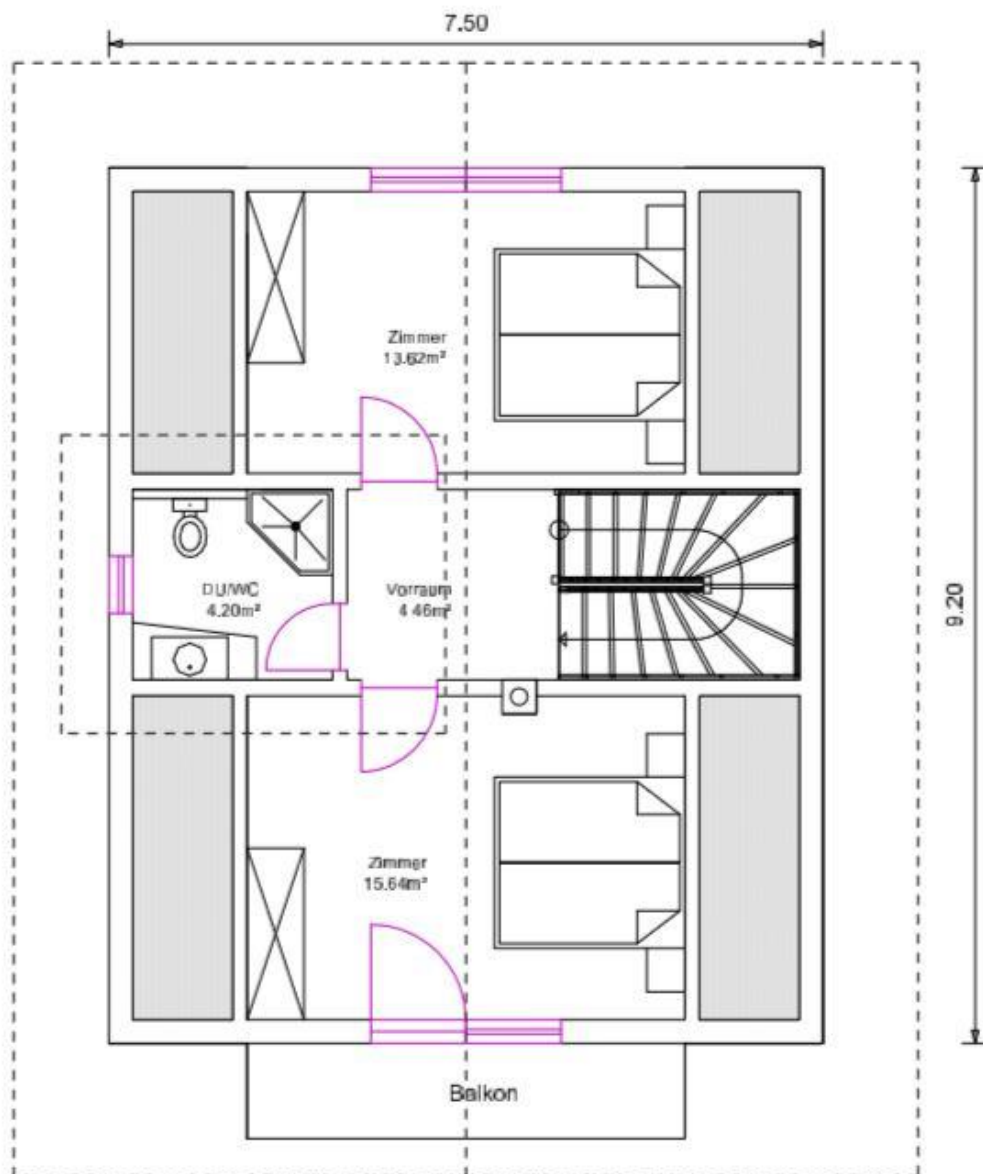

Ferienhaus

Objektnummer:

13030

Wohnfläche:

Gesamt: ca. 88 m²

Grundriss EG
Wohnfläche= 50,80 m²

Grundriss DG
Wohnfläche= 37,92 m²

Nähere Informationen auf Anfrage!