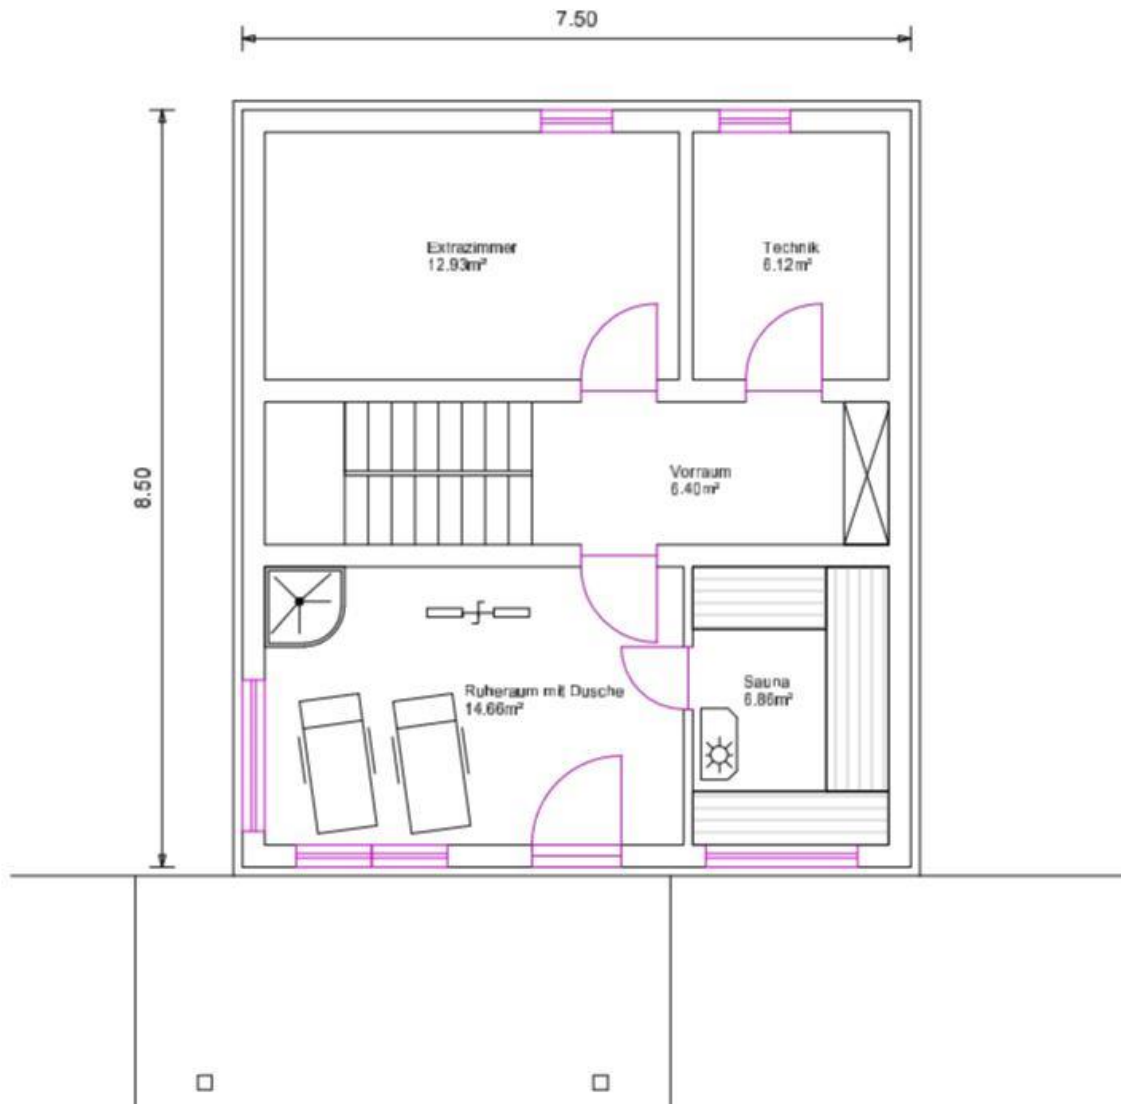

## Ferienhaus

Objektnummer:

13031

Wohnfläche:

Gesamt: ca. 93 m<sup>2</sup>

**Grundriss EG**  
Nutzfläche= 47,72 m<sup>2</sup>

**Grundriss DG**  
Nutzfläche= 43,66 m<sup>2</sup>

**Grundriss KG**  
Nutzfläche= 46,97 m<sup>2</sup>