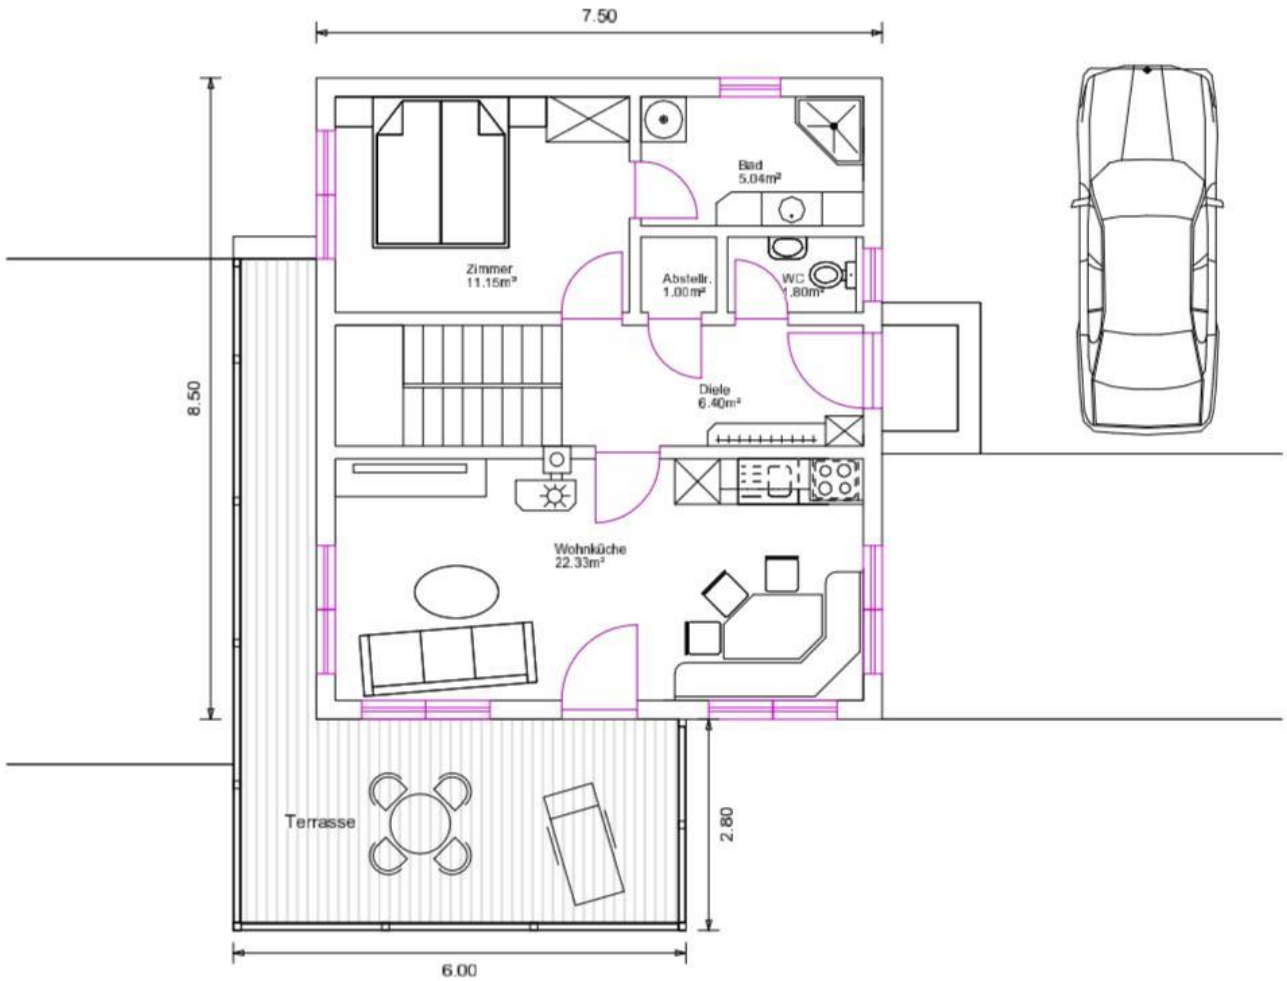

## Ferienhaus

Objektnummer:

13031

Wohnfläche:

Gesamt: ca. 93 m<sup>2</sup>

**Grundriss EG**  
Nutzfläche= 47,72 m<sup>2</sup>

**Grundriss DG**  
Nutzfläche= 43,66 m<sup>2</sup>

**Grundriss KG**  
Nutzfläche= 46,97 m<sup>2</sup>