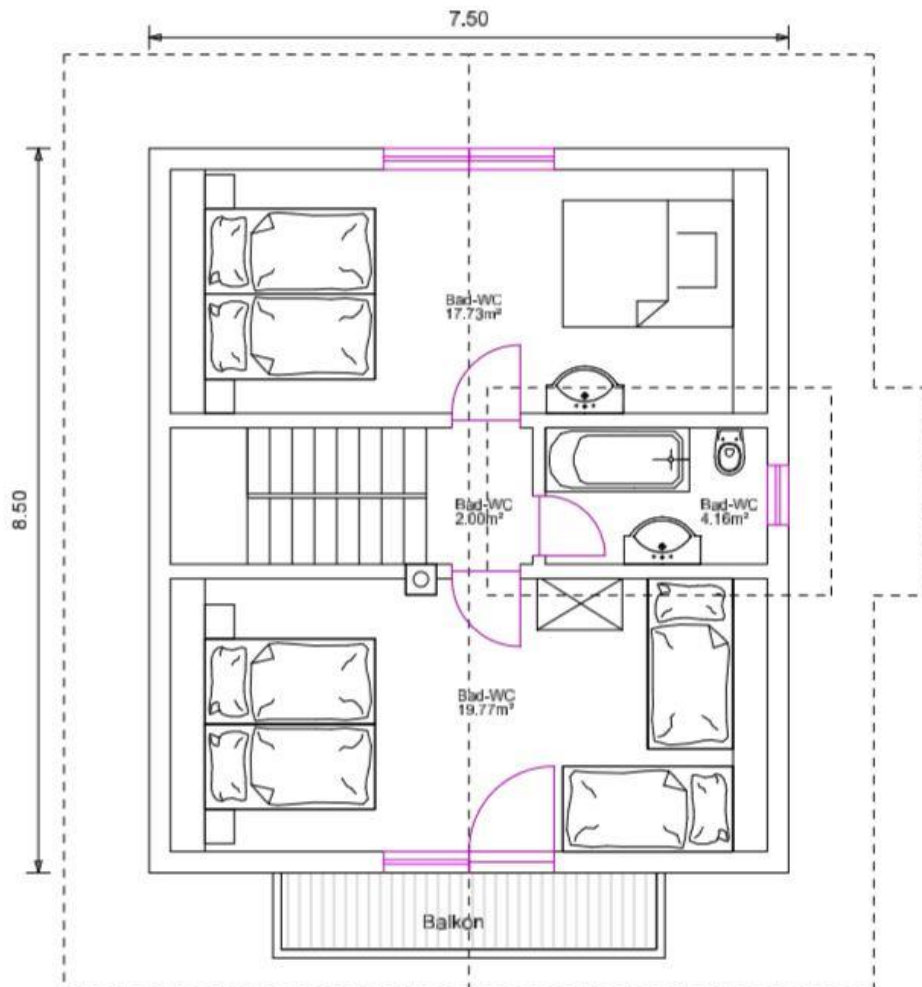

## Ferienhaus

Objektnummer:

13031

Wohnfläche:

Gesamt: ca. 93 m<sup>2</sup>

**Grundriss EG**  
Nutzfläche= 47,72 m<sup>2</sup>

**Grundriss DG**  
Nutzfläche= 43,66 m<sup>2</sup>

**Grundriss KG**  
Nutzfläche= 46,97 m<sup>2</sup>