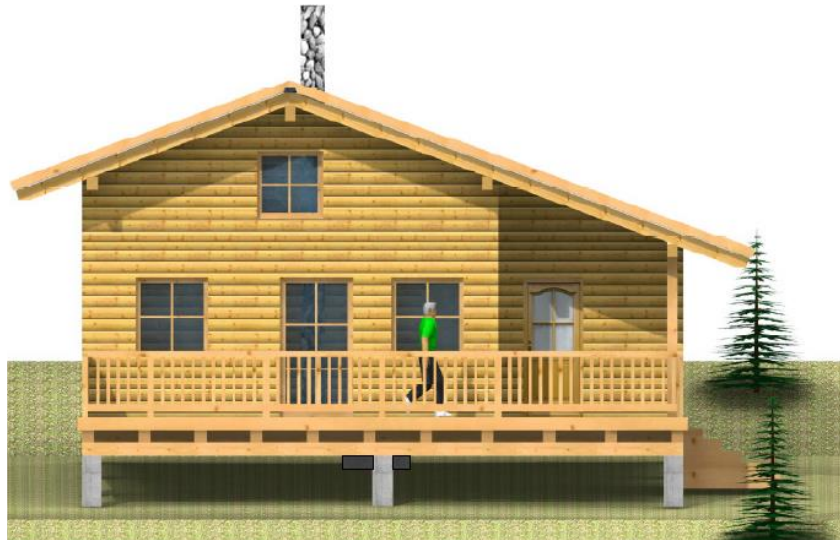

Ferienhaus - Almhütte

Objektnummer: 13034
Wohnfläche: Gesamt: ca. 48,7 m²

Nähere Informationen auf Anfrage!