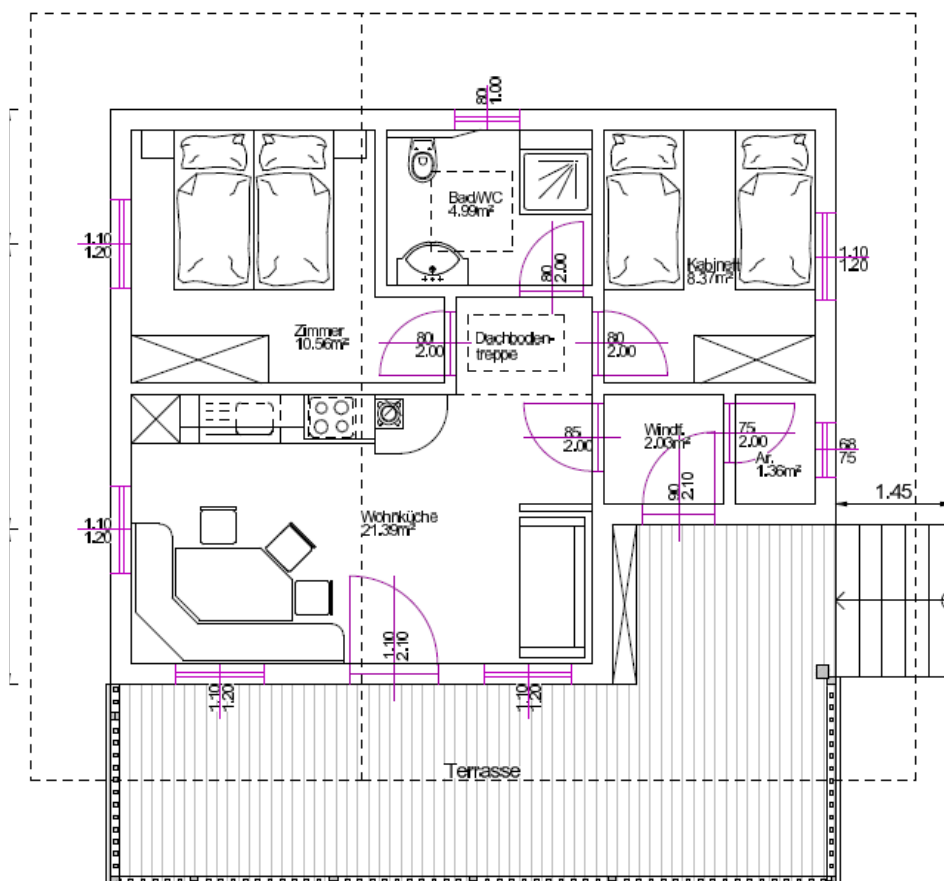

Ferienhaus - Almhütte

Objektnummer: 13034
Wohnfläche: Gesamt: ca. 48,7 m²

Nähere Informationen auf Anfrage!