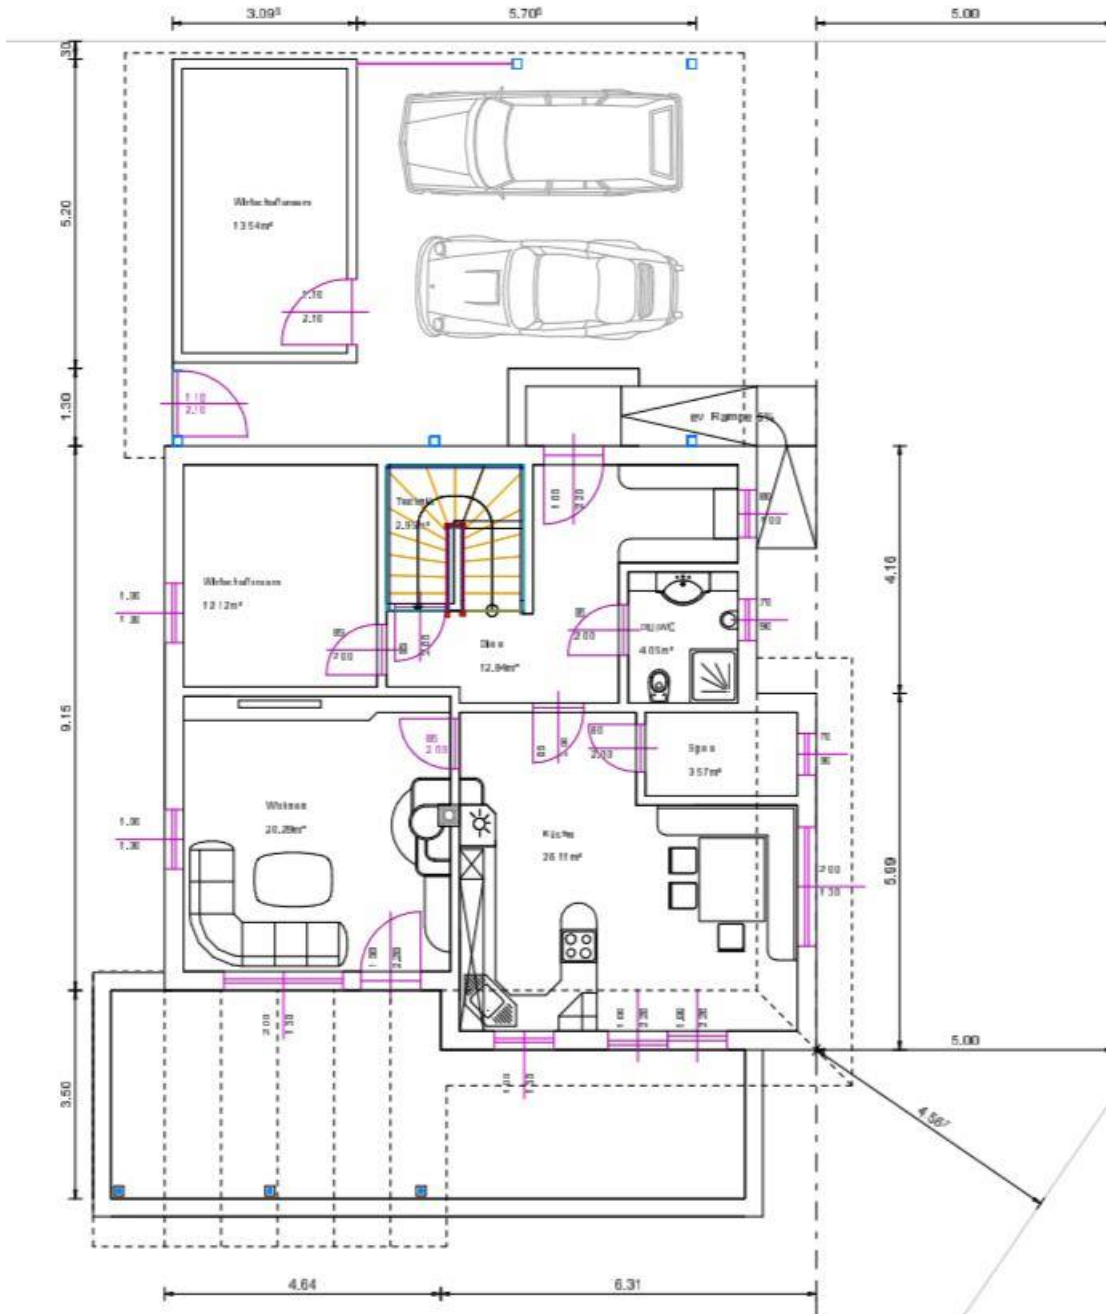

Wohnhaus

Objektnummer: 13040
Wohnfläche: Gesamt: ca. 148 m²

Grundriss EG

Wohnfläche= 81,43 - 2% = 79,80m²

Grundriss OG

Wohnfläche= 69,33 - 2% = 67,94m²

Nähere Informationen auf Anfrage!