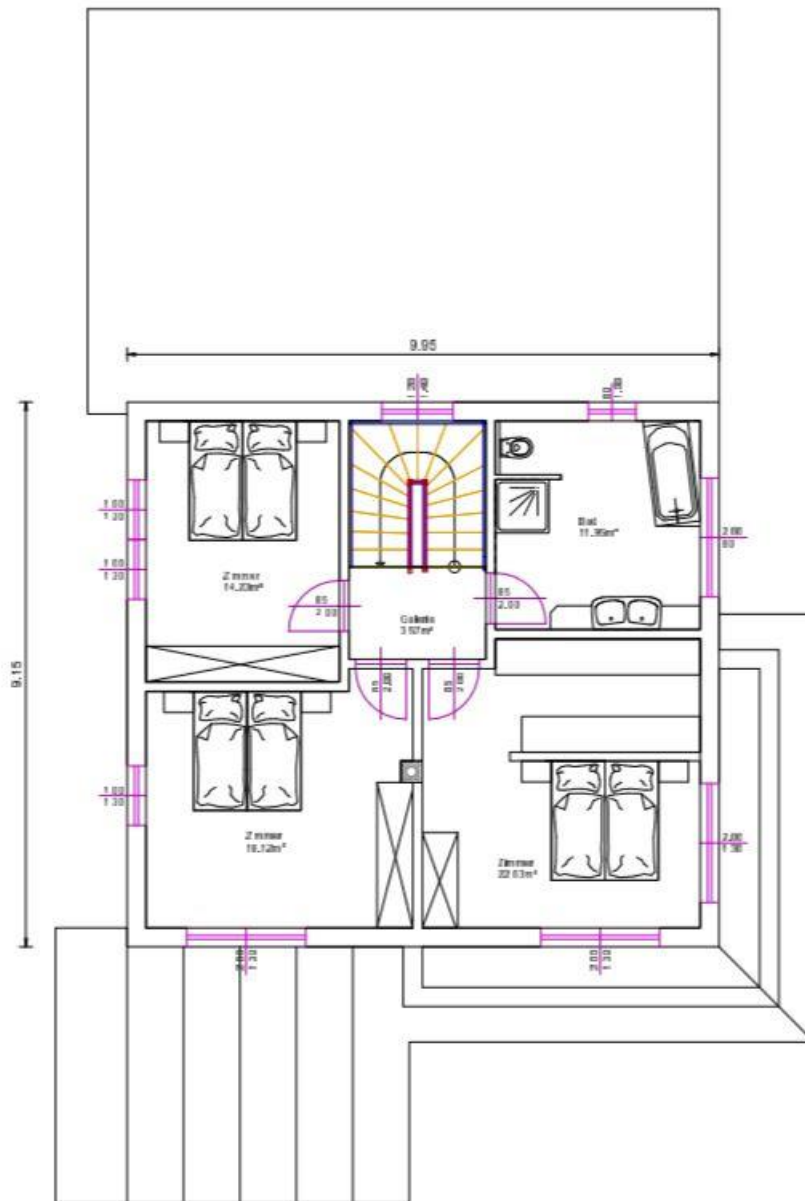

Wohnhaus

Objektnummer: 13040
Wohnfläche: Gesamt: ca. 148 m²

Grundriss EG

Wohnfläche= 81,43 - 2% = 79,80m²

Grundriss OG

Wohnfläche= 69,33 - 2% = 67,94m²

Nähere Informationen auf Anfrage!