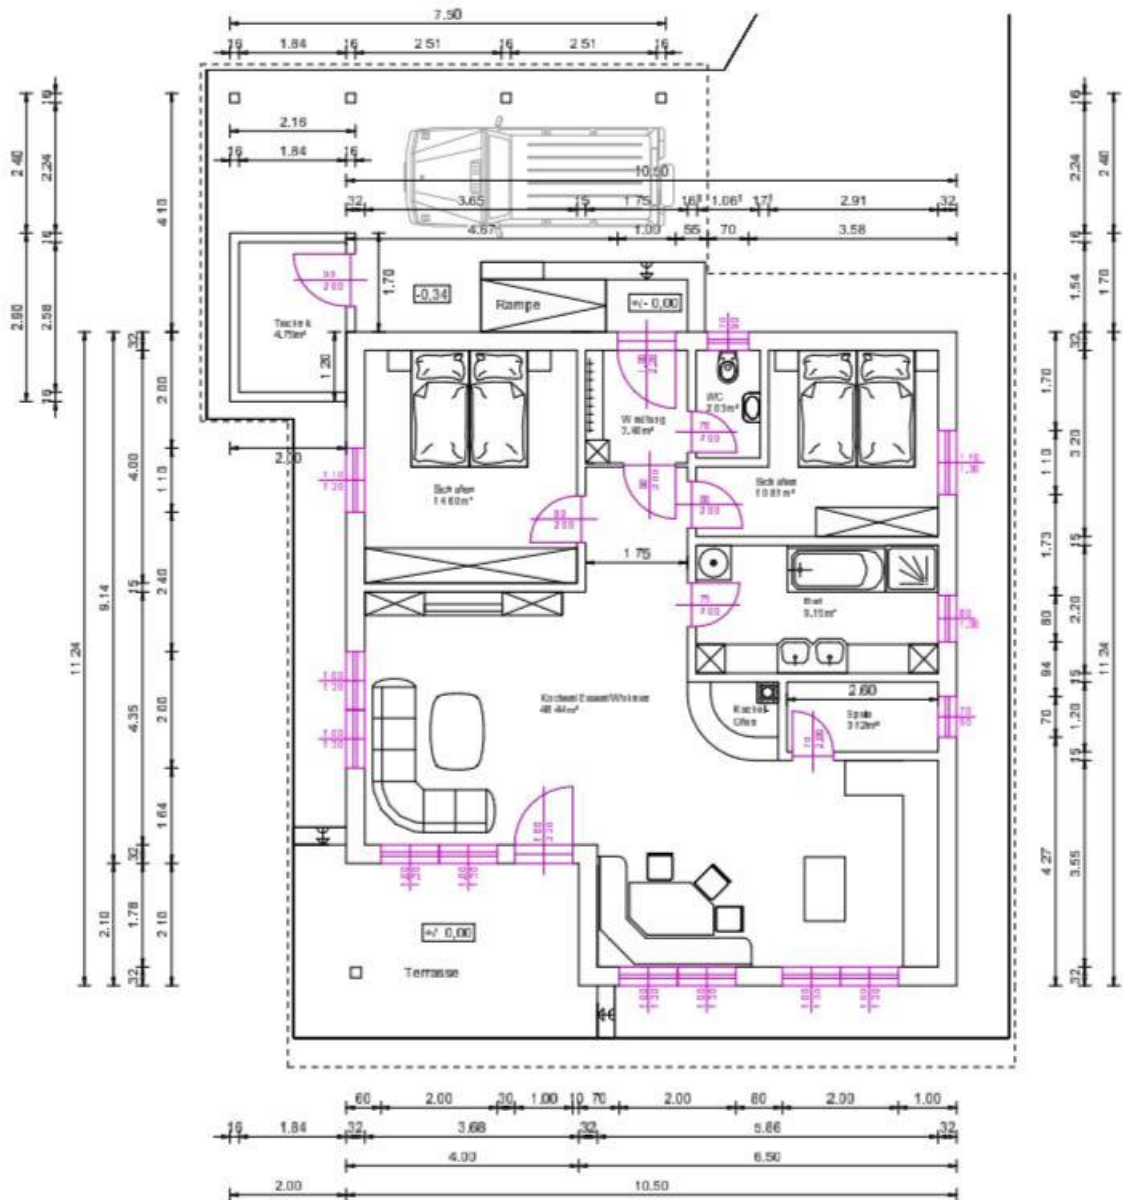

Bungalow

Objektnummer:

13042

Wohnfläche:

Gesamt: ca. 92 m²

Grundriss EG

Wohnfläche = 91,55 m²

Nähere Informationen auf Anfrage!