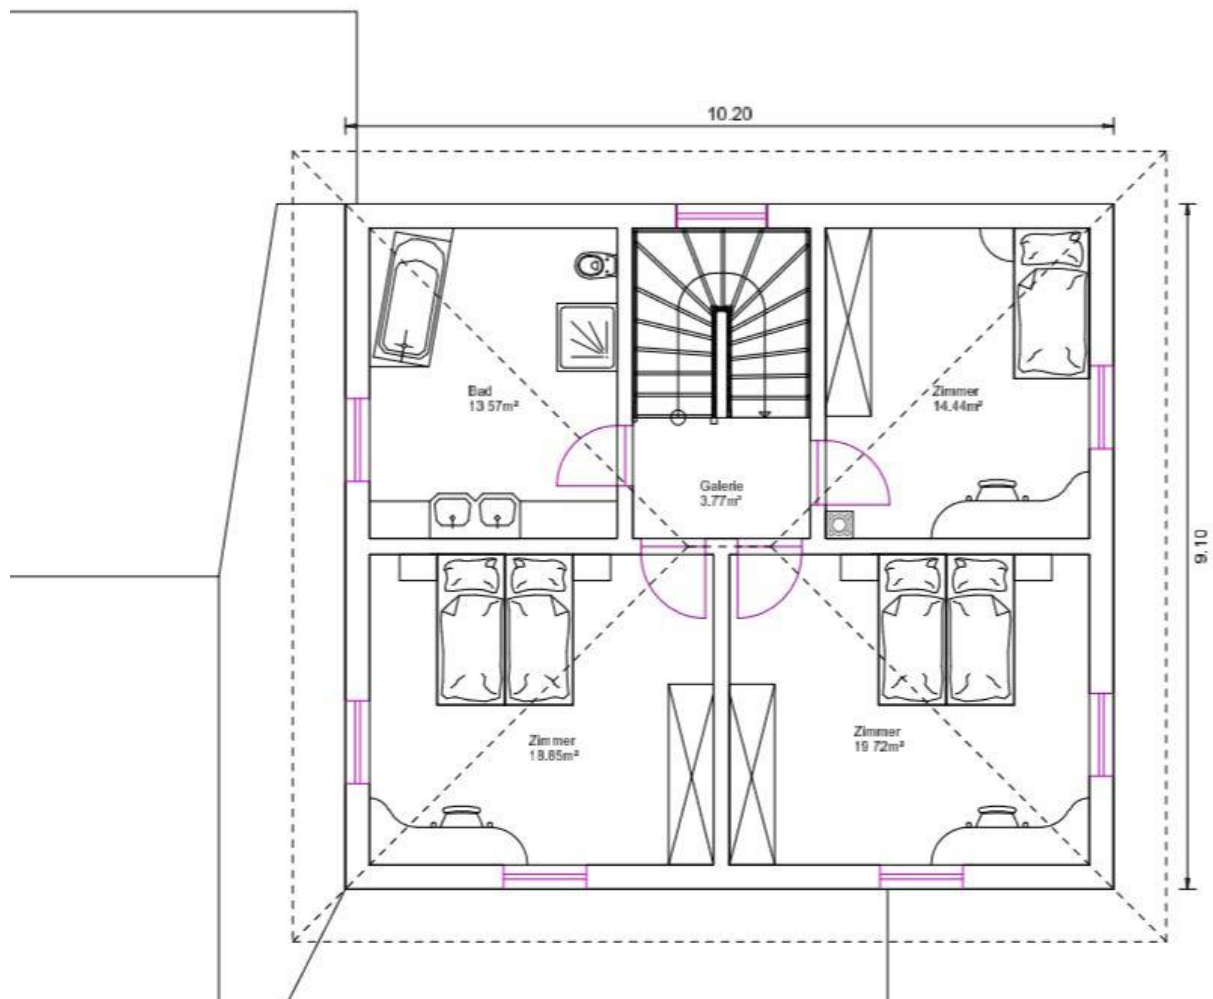

## Wohnhaus

Objektnummer:

13045

Wohnfläche:

Gesamt: ca. 140 m<sup>2</sup>

Grundriss EG  
Wohnfläche= 70,49 m<sup>2</sup>

Grundriss OG  
Wohnfläche= 70,35 m<sup>2</sup>

**Nähere Informationen auf Anfrage!**