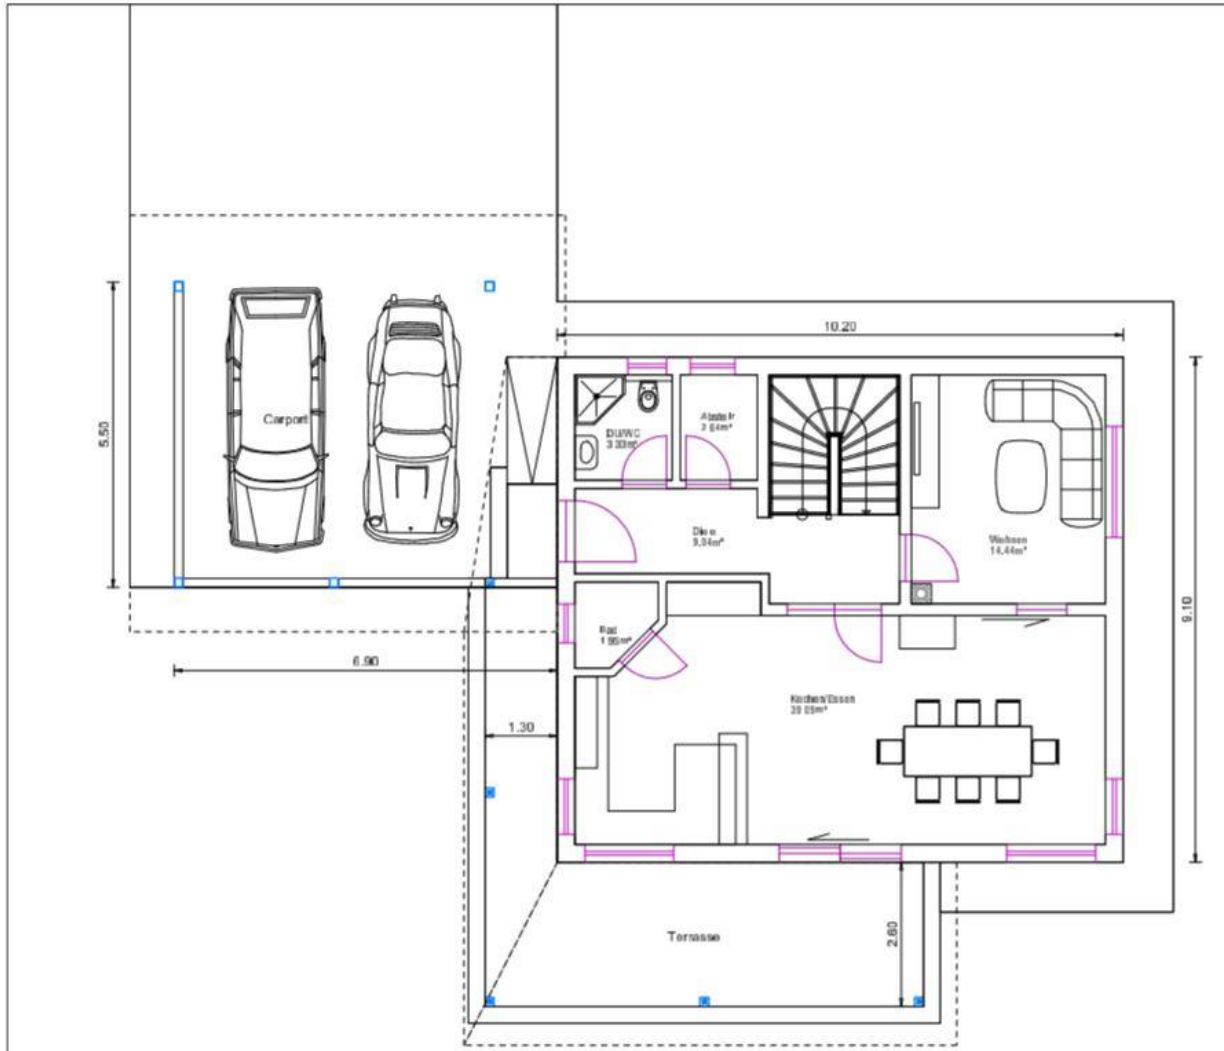

## Wohnhaus

Objektnummer:

13045

Wohnfläche:

Gesamt: ca. 140 m<sup>2</sup>

Grundriss EG  
Wohnfläche= 70,49 m<sup>2</sup>

Grundriss OG  
Wohnfläche= 70,35 m<sup>2</sup>

**Nähere Informationen auf Anfrage!**