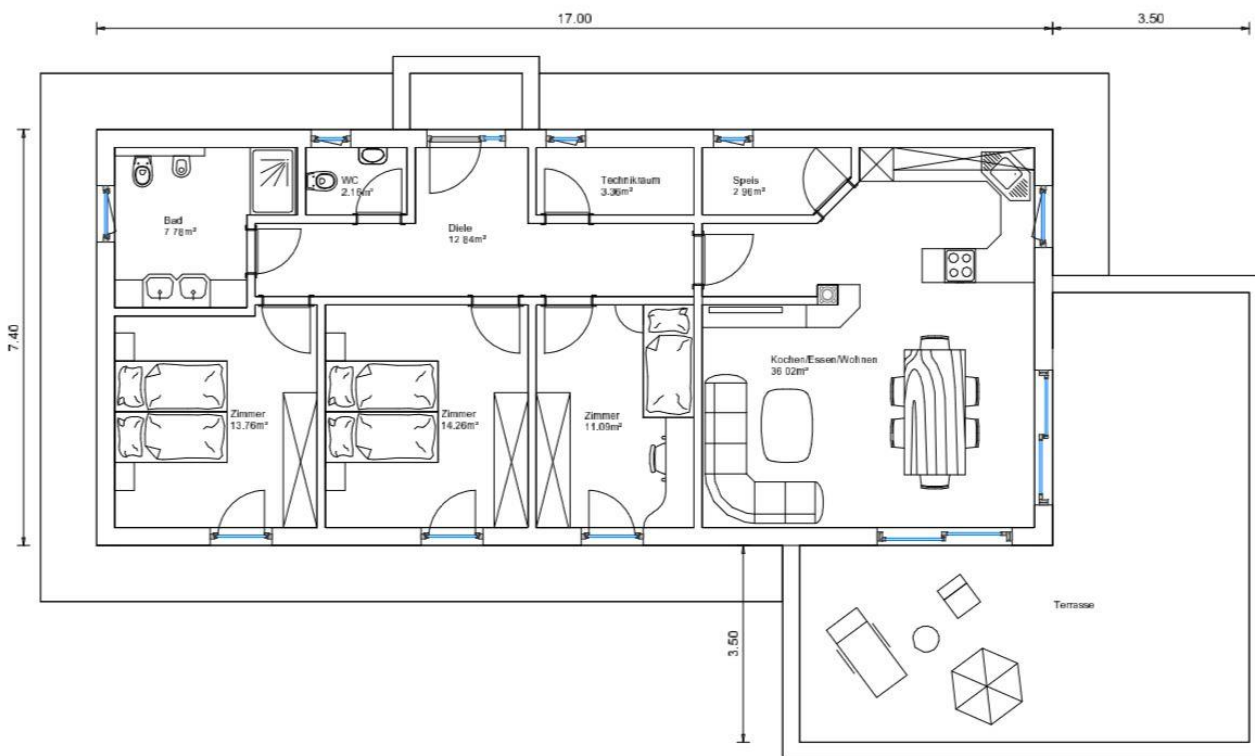

## Wohnhaus

Objektnummer: 13046  
Wohnfläche: Gesamt: EG ca. 104 m<sup>2</sup>

Grundriss

Wohnfläche = 104,20 m<sup>2</sup>

Nähere Informationen auf Anfrage!