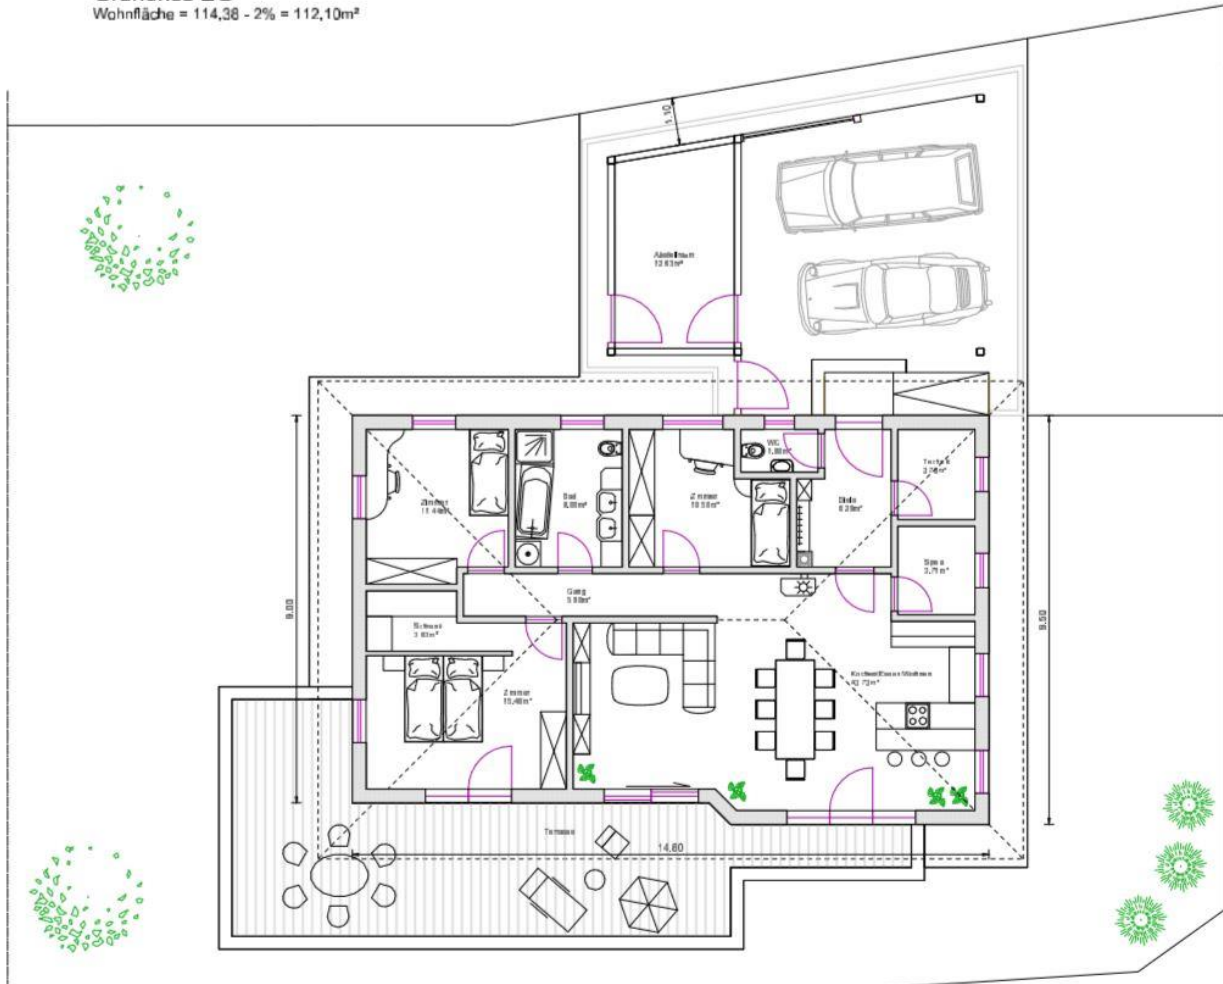

Wohnhaus

Objektnummer: 13047
Wohnfläche: Gesamt: 114 m²

Grundriss EG
Wohnfläche = 114,38 - 2% = 112,10m²

Nähere Informationen auf Anfrage!